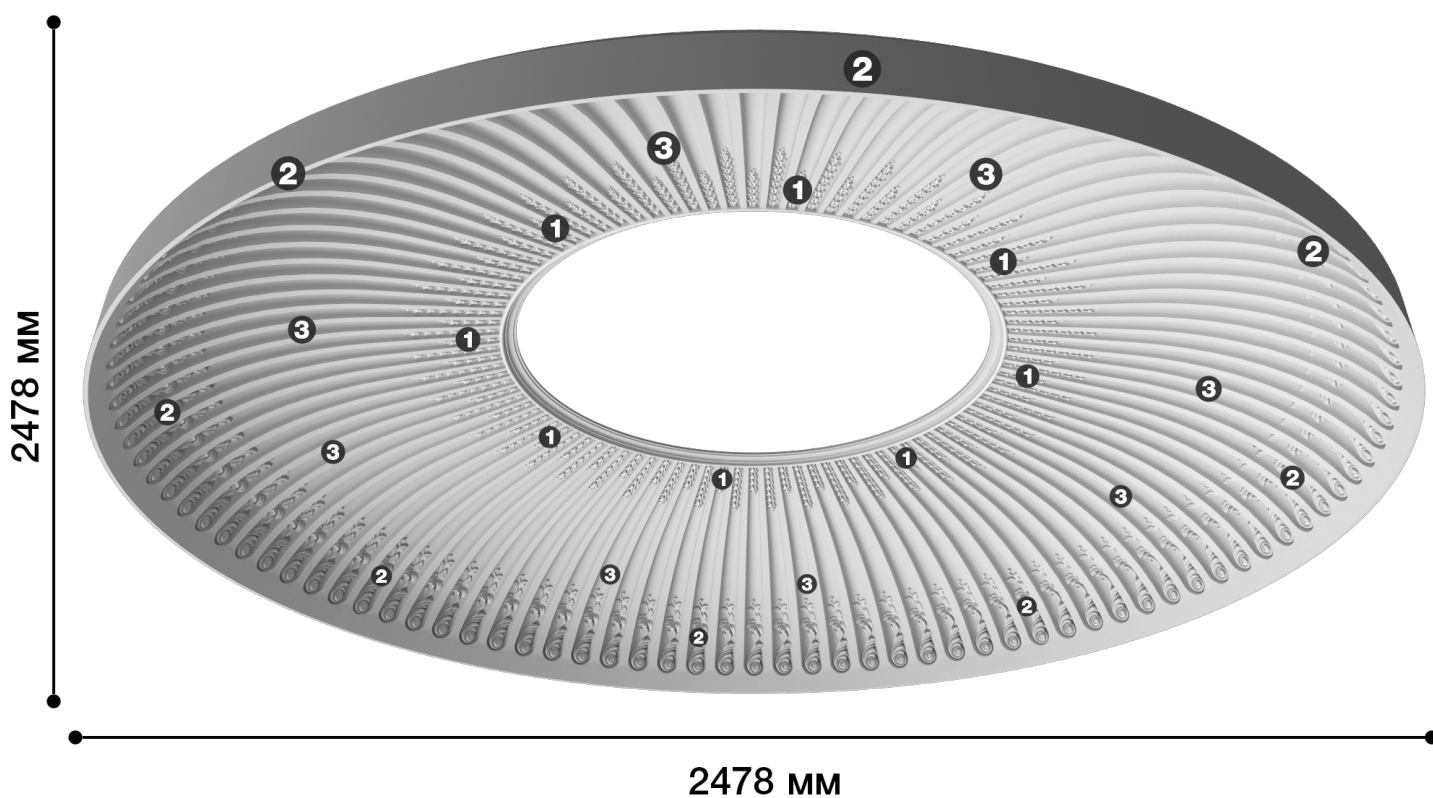

Купол-1

Купол – пространственная конструкция, по форме близкая к полусфере или другой поверхности вращения кривой.
Применяется в интерьере, придает потолку особенный стиль и приятную иллюзию увеличения пространства.

ДИКАРТ

ЗАВОД ГИПСОВОЙ ЛЕПНИНЫ

8 (495) 150-21-95

8 (800) 707-52-95

info@dikart.ru

- ❶ Дс-386 (131x24x13мм)
- ❷ Дс-440 (212x46x32мм)
- ❸ Купол-1, сегмент (354x948x777мм)

Диаметр - 2478 мм

Глубина - 354 мм

Материал - гипс