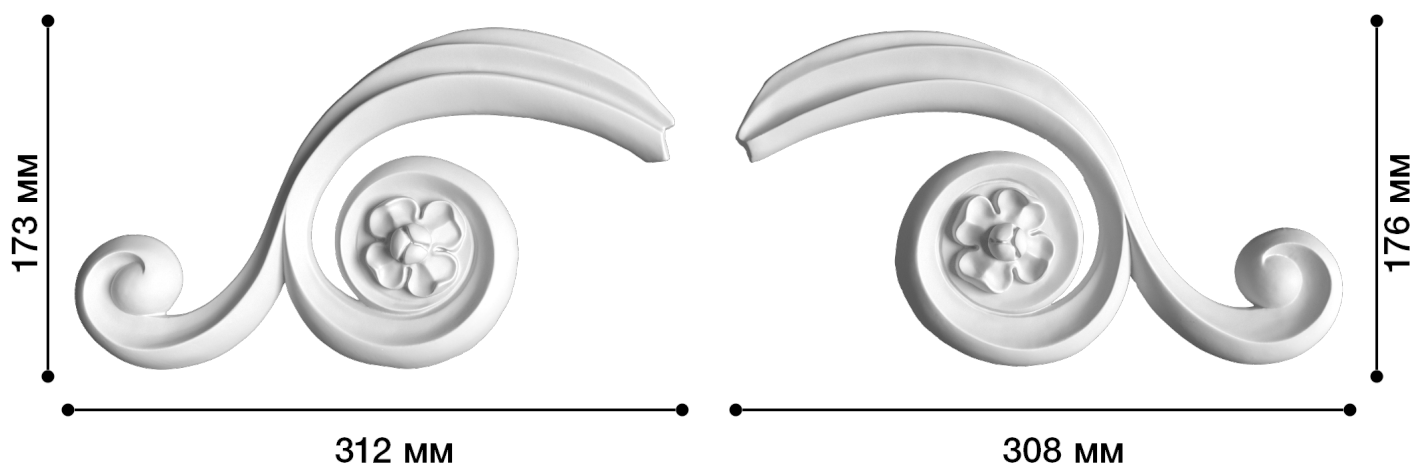

Угол Ду-72

Декоративные углы из гипса – один из оригинальных элементов декора! Их часто используют для финального уточнения композиции. В нашем каталоге большой ассортимент угловых элементов, это позволит легко подобрать изделия для оформления любого интерьера.

ДИКАРТ

ЗАВОД ГИПСОВОЙ ЛЕПНИНЫ

8 (495) 150-21-95

8 (800) 707-52-95

info@dikart.ru

Высота - 176 мм
Ширина - 312 мм
Глубина - 27 мм
Материал - гипс