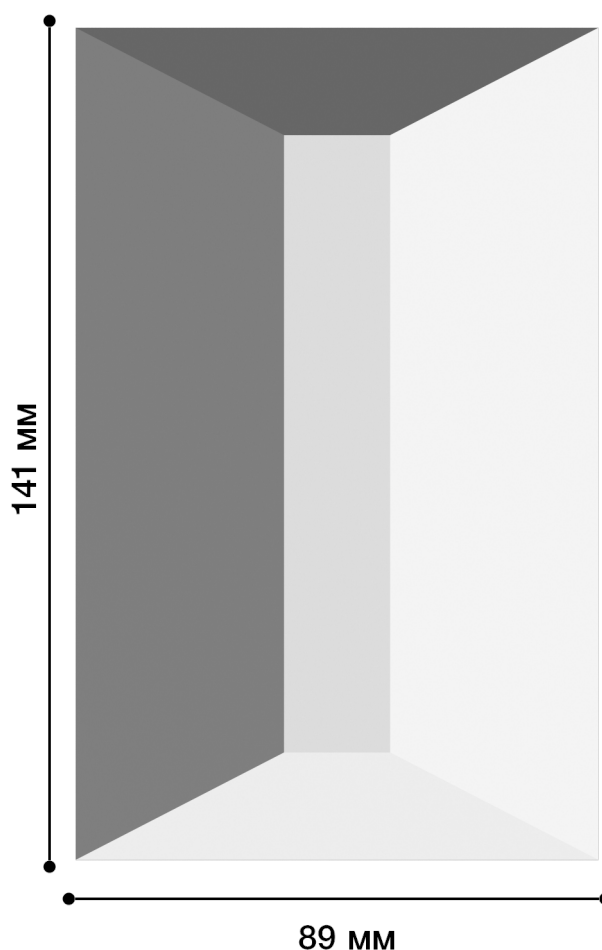

Средник Дс-451

Средник – это небольшой элемент декора, который может быть со сложными завитками или объемными узорами. Такой элемент лепнины прекрасно подходит для помещений, декорированных в любом стиле, будь то ампир, модерн, классика или барокко.

ДИКАРТ

ЗАВОД ГИПСОВОЙ ЛЕПНИНЫ

8 (495) 150-21-95

8 (800) 707-52-95

info@dikart.ru

Высота - 141 мм
Ширина - 89 мм
Глубина - 37 мм
Материал - гипс