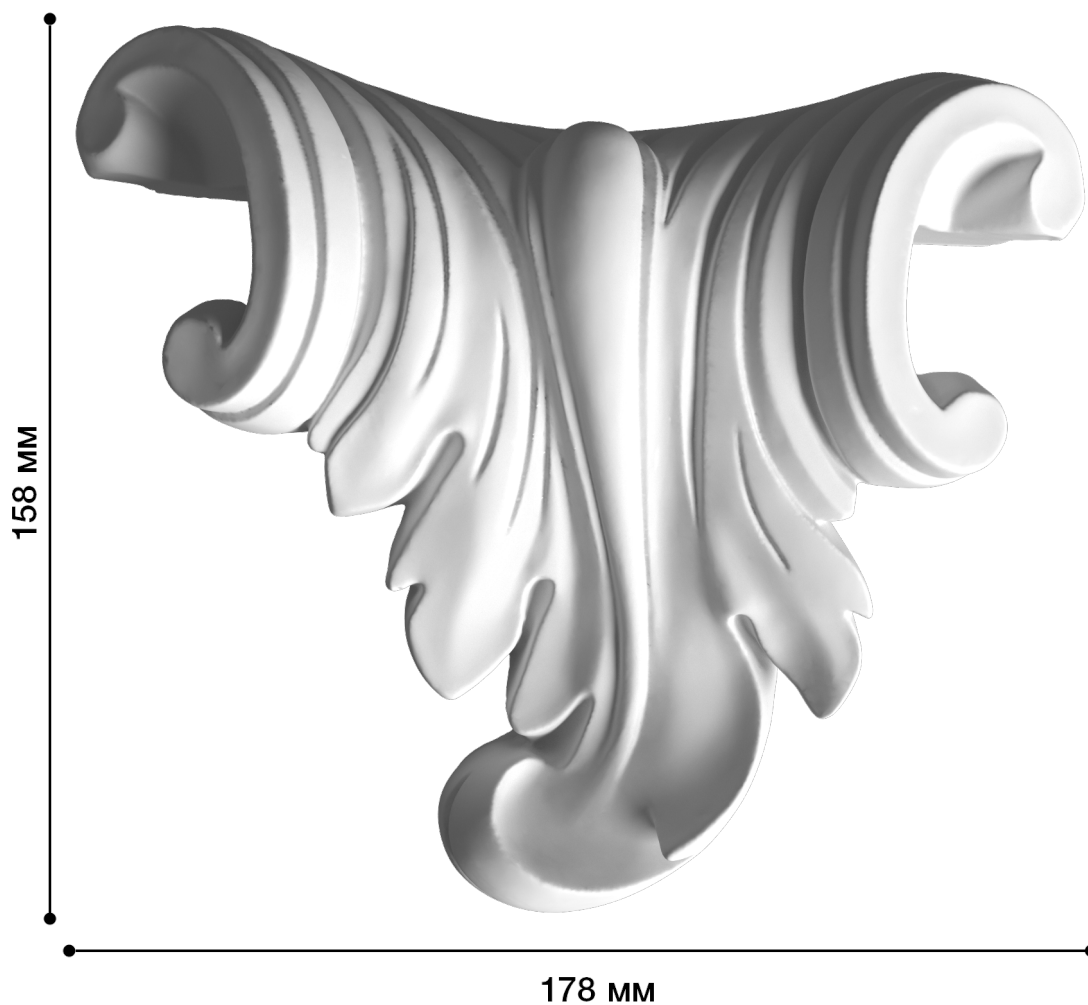

Средник Дс-207

Средник — отличная деталь для декора со сложным лепным декором: завитками, объемными элементами.

ДИКАРТ

ЗАВОД ГИПСОВОЙ ЛЕПНИНЫ

8 (495) 150-21-95

8 (800) 707-52-95

info@dikart.ru

Высота - 158 мм
Ширина - 178 мм
Глубина - 54 мм
Материал - гипс