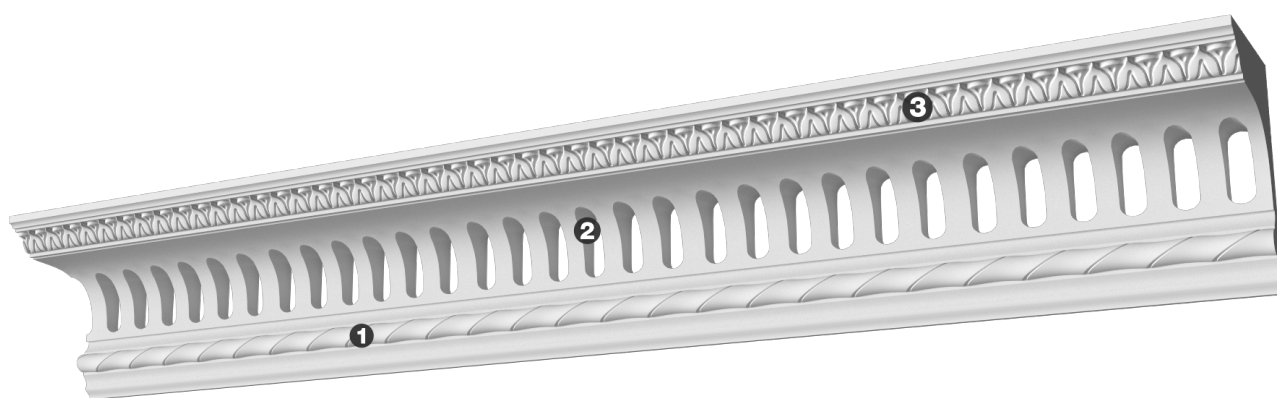

Карниз с рисунком Дк-192

Карниз с орнаментом (рисунком) — идеальные элементы для декорирования помещений в местах стыка вертикальной и горизонтальной поверхности. Придают изящество всему помещению.

ДИКАРТ

ЗАВОД ГИПСОВОЙ ЛЕПНИНЫ

8 (495) 150-21-95

8 (800) 707-52-95

info@dikart.ru

- ❶ Дк-192, основа (137Нх372х100мм)
- ❷ Дп-40 (38Нх17мм)
- ❸ Дп-25 (20Нх20мм)

Высота - 137 мм
Глубина - 100 мм
Длина - 1 м.п.
Материал - гипс