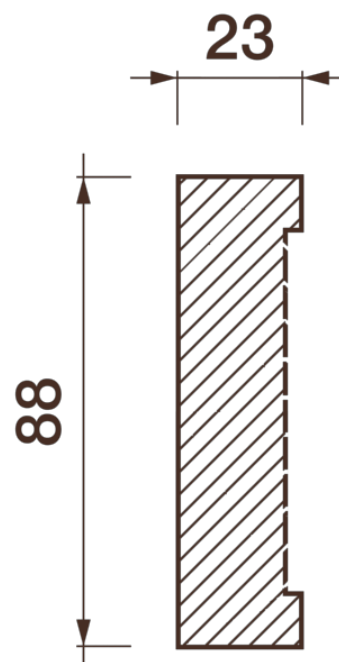

Порезка Дп-15

Порезка — элемент оформления помещения, который оценит ценитель красоты. С помощью порезки можно провести разделение оттенков и фактур отделочных материалов. Еще можно применить как вставку в потолочный карниз.

ДИКАРТ

ЗАВОД ГИПСОВОЙ ЛЕПНИНЫ

8 (495) 150-21-95

8 (800) 707-52-95

info@dikart.ru

Высота - 88 мм
Ширина - 23 мм
Длина - 1 м.п.
Материал - гипс