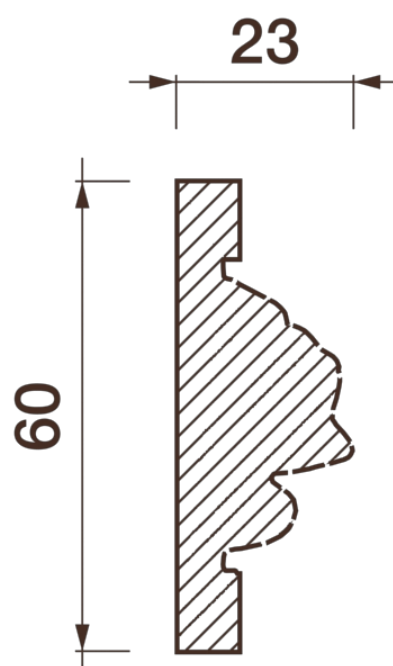

Порезка Дп-14

Порезка — элемент оформления помещения, который оценит ценитель красоты. С помощью порезки можно провести разделение оттенков и фактур отделочных материалов. Еще можно применить как вставку в потолочный карниз.

ДИКАРТ

ЗАВОД ГИПСОВОЙ ЛЕПНИНЫ

8 (495) 150-21-95

8 (800) 707-52-95

info@dikart.ru

Высота - 60 мм
Ширина - 23 мм

Материал - гипс