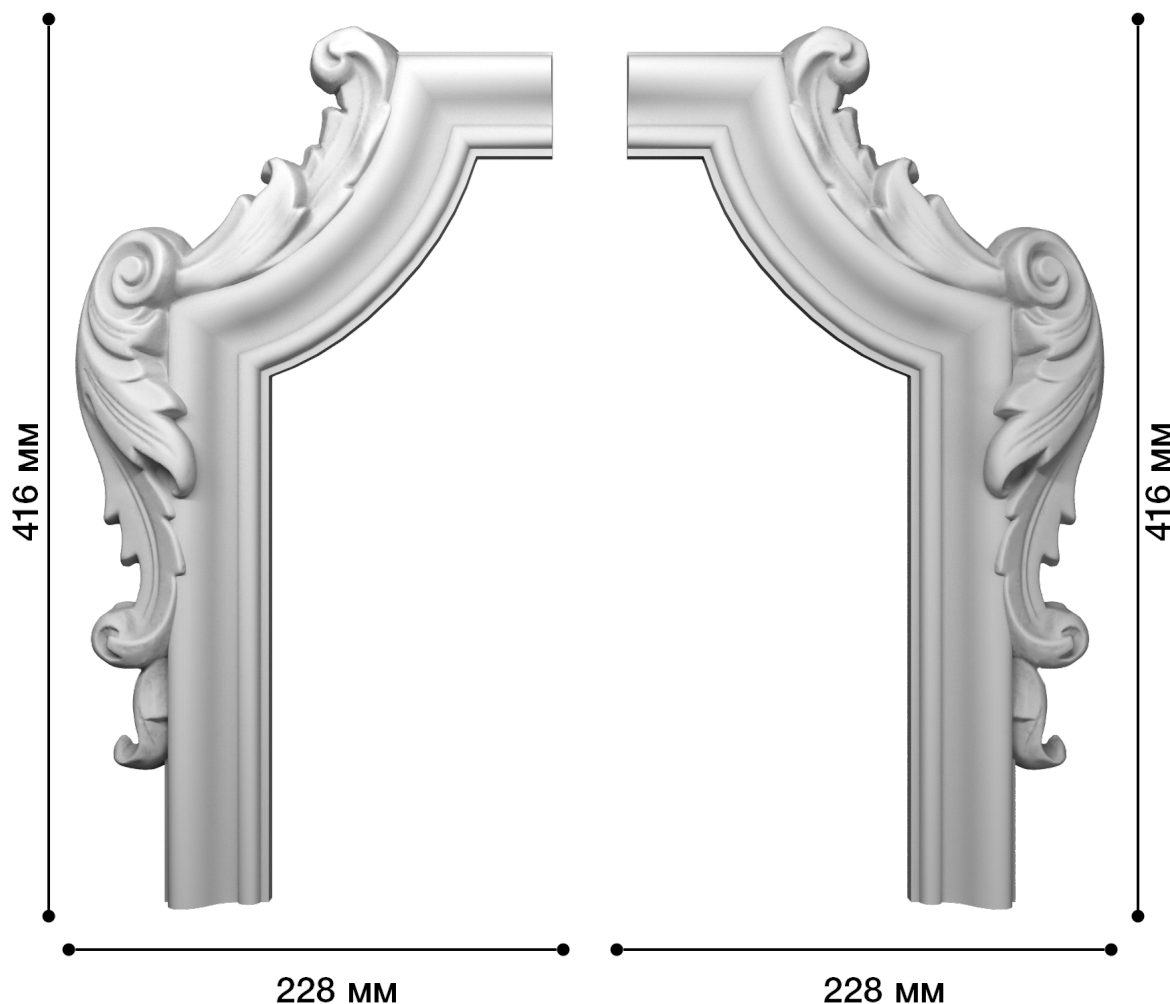

Угол Ду-24

Декоративные углы из гипса – один из оригинальных элементов декора! Их часто используют для финального уточнения композиции. В нашем каталоге большой ассортимент угловых элементов, это позволит легко подобрать изделия для оформления любого интерьера.

ДИКАРТ

ЗАВОД ГИПСОВОЙ ЛЕПНИНЫ

8 (495) 150-21-95

8 (800) 707-52-95

info@dikart.ru

Высота - 416 мм
Ширина - 228 мм
Глубина - 36 мм
Материал - гипс