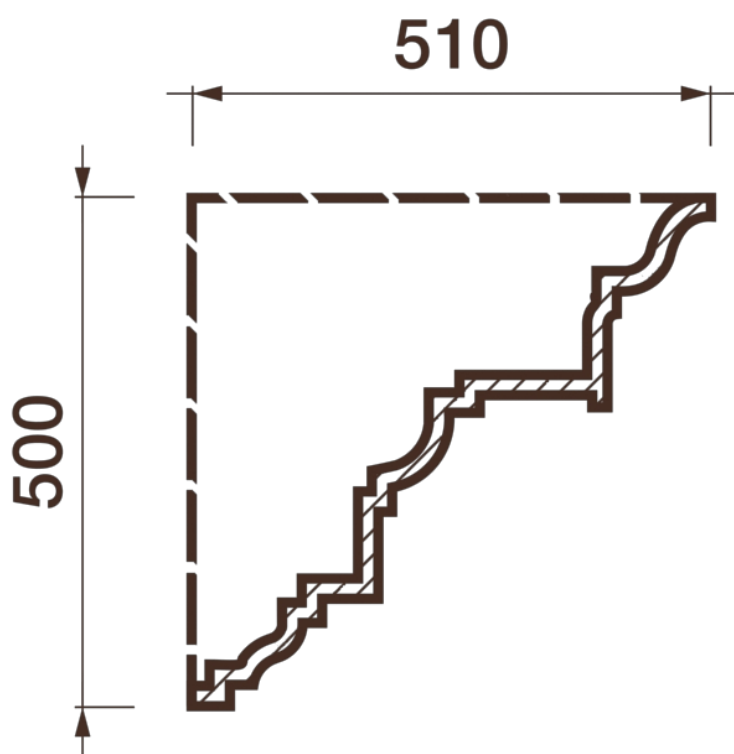

# Карниз гладкий КТ-708 СФБ

**ДИКАРТ**  
ЗАВОД  
ИНТЕРЬЕРНОЙ И ФАСАДНОЙ ЛЕПНИНЫ

1. Изделия изготавливаются в соответствии с  
ТУ 23.61.12-002-17642174-2023

2. Изделия соответствуют требованиям ГОСТ Р 58757-2019

«ИЗДЕЛИЯ: ДЕКОРАТИВНЫЙ ОБЛИЦОВОЧНЫЙ ЭЛЕМЕНТ ДЛЯ ФАСАДОВ ЗДАНИЙ»

**8 (495) 150-21-95**

**8 (800) 707-52-95**

**info@dikart.ru**

Высота - 500 мм

Ширина - 510 мм

Материал - стеклофибробетон