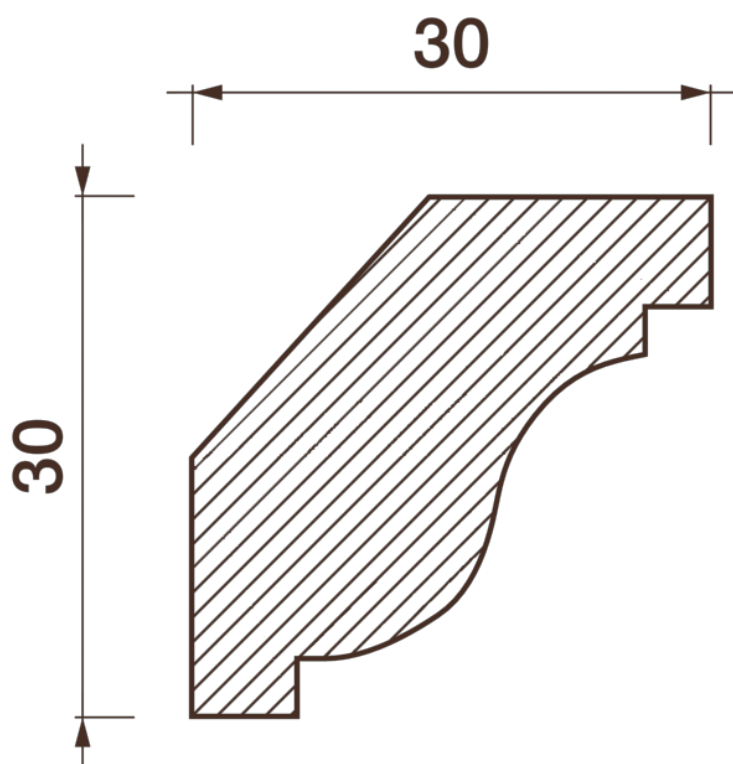

## Карниз гладкотянутый Кт-16

Гладкий карниз подчеркнет уникальность и стиль проделанного ремонта. Отличный декор, деталь, элемент, скрывающий стыки стен и потолка.

# ДИКАРТ

ЗАВОД ГИПСОВОЙ ЛЕПНИНЫ

8 (495) 150-21-95

8 (800) 707-52-95

info@dikart.ru

Высота - 30 мм  
Ширина - 30 мм  
Длина - 1 м.п.  
Материал - гипс