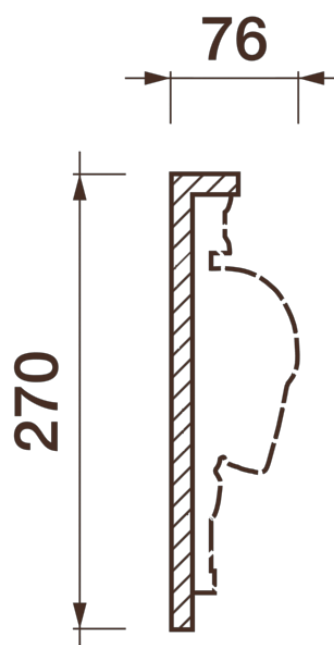

## Фриз Дф-39

Гипсовый фриз - декоративный орнамент в виде горизонтальной полосы, прекрасно преобразует интерьер своим дополнением.

# ДИКАРТ

ЗАВОД ГИПСОВОЙ ЛЕПНИНЫ

8 (495) 150-21-95

8 (800) 707-52-95

info@dikart.ru

Высота - 270 мм

Ширина - 76 мм

Длина - 1 м.п.