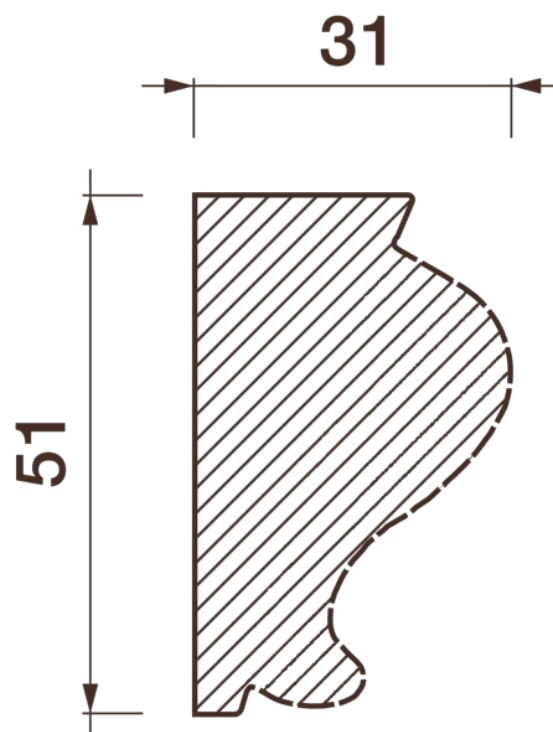

Карниз с рисунком Дк-56

Карниз с орнаментом (рисунком) — идеальные элементы для декорирования помещений в местах стыка вертикальной и горизонтальной поверхности. Придают изящество всему помещению.

ДИКАРТ

ЗАВОД ГИПСОВОЙ ЛЕПНИНЫ

8 (495) 150-21-95

8 (800) 707-52-95

info@dikart.ru

Высота - 51 мм
Глубина - 31 мм
Длина - 1 м.п.
Материал - гипс