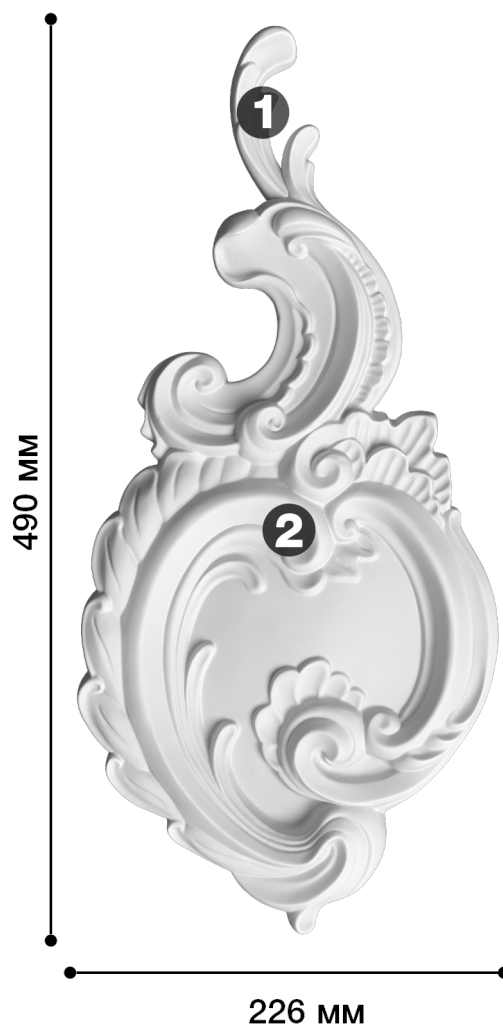

Средник Дс-123

Средник – это небольшой элемент декора, который может быть со сложными завитками или объемными узорами. Такой элемент лепнины прекрасно подходит для помещений, декорированных в любом стиле, будь то ампир, модерн, классика или барокко.

ДИКАРТ

ЗАВОД ГИПСОВОЙ ЛЕПНИНЫ

8 (495) 150-21-95

8 (800) 707-52-95

info@dikart.ru

- ❶ Дс-123, лист (94x39x19мм)
- ❷ Дс-123, картуш (438x226x33мм)

Высота - 490 мм
Ширина - 226 мм
Глубина - 33 мм
Материал - гипс