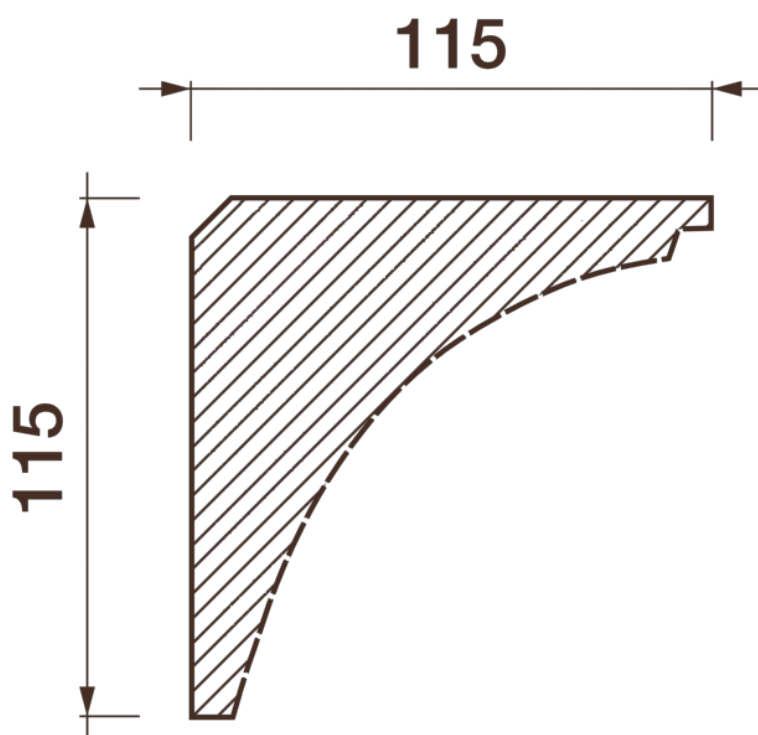

## Карниз с рисунком Дк-193

Карниз с орнаментом (рисунком) — идеальные элементы для декорирования помещений в местах стыка вертикальной и горизонтальной поверхности. Придают изящество всему помещению.

# ДИКАРТ

ЗАВОД ГИПСОВОЙ ЛЕПНИНЫ

8 (495) 150-21-95

8 (800) 707-52-95

info@dikart.ru

Высота - 115 мм  
Глубина - 115 мм  
Длина - 1 м.п.  
Материал - гипс