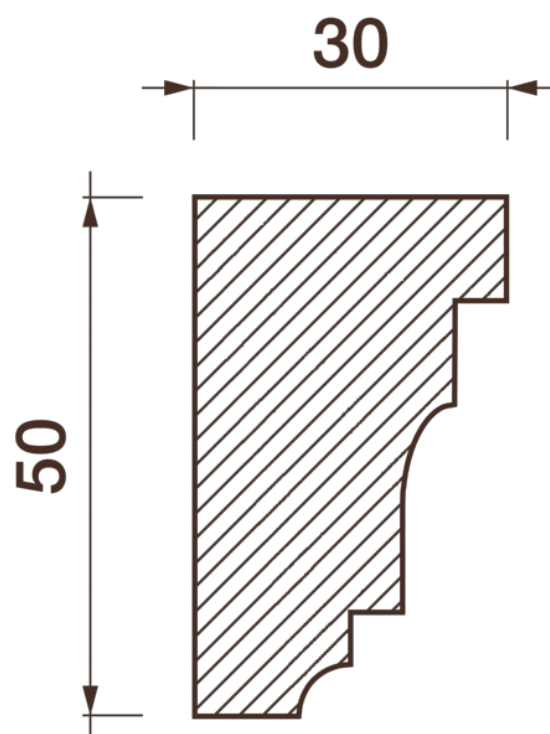

Карниз гладкотянутый Кт-611

Гладкий карниз подчеркнет уникальность и стиль проделанного ремонта. Отличный декор, деталь, элемент, скрывающий стыки стен и потолка.

ДИКАРТ

ЗАВОД ГИПСОВОЙ ЛЕПНИНЫ

8 (495) 150-21-95

8 (800) 707-52-95

info@dikart.ru

Высота - 50 мм
Ширина - 30 мм
Длина - 1 м.п.
Материал - гипс