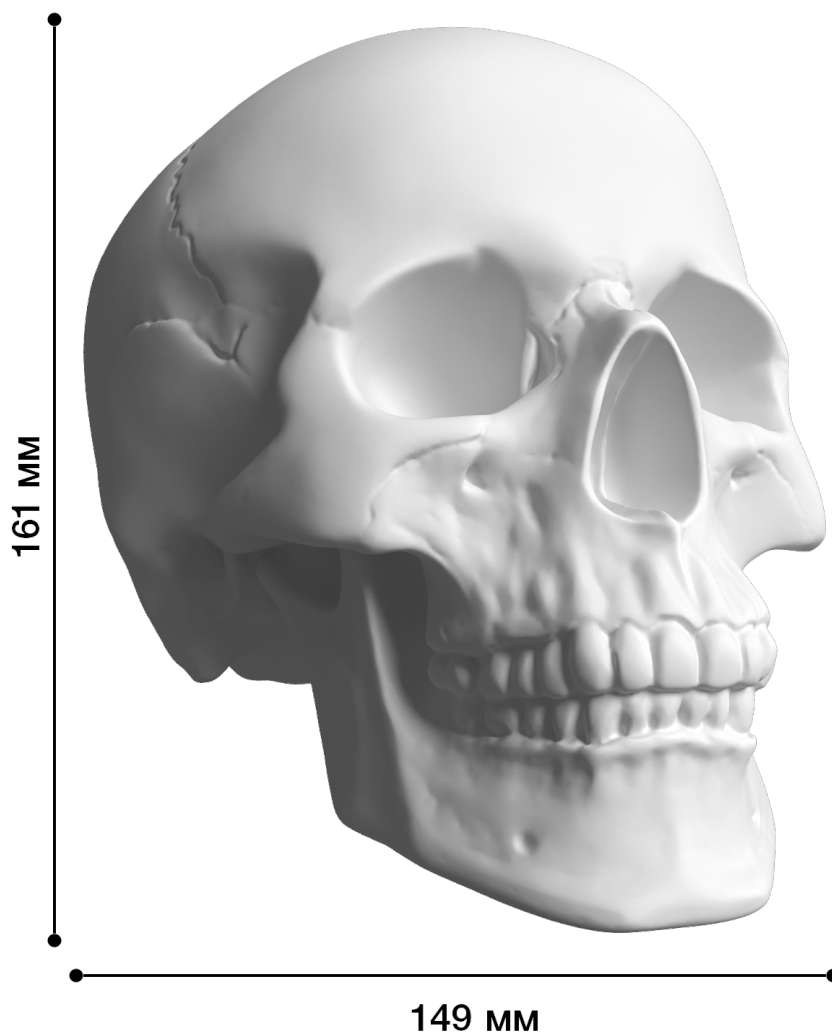

Скульптура Череп

Бюст – один из самых популярных скульптурных портретов, является трёхмерным объектом и обязательно изготавливается из скульптурного гипса. Бюст может быть интересным дополнением ко многим интерьерам и, конечно, идеально подходит к классическому интерьеру.

ДИКАРТ

ЗАВОД ГИПСОВОЙ ЛЕПНИНЫ

8 (495) 150-21-95

8 (800) 707-52-95

info@dikart.ru

Высота - 161 мм
Ширина - 149 мм
Глубина - 227 мм
Материал - гипс