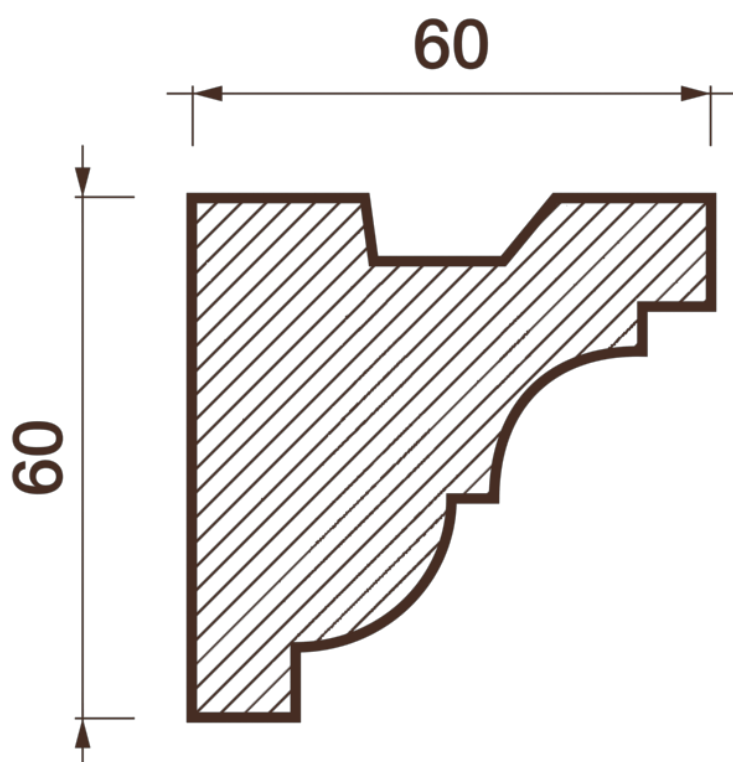

Карниз гладкотянутый Кс-125

Световой карниз — элемент оформления для оригинального дизайна помещения. Помогут улучшить пространство, создать по-особенному оригинальное освещение в помещении.

ДИКАРТ

ЗАВОД ГИПСОВОЙ ЛЕПНИНЫ

8 (495) 150-21-95

8 (800) 707-52-95

info@dikart.ru

Высота - 60 мм
Ширина - 60 мм
Длина - 1 м.п.
Материал - гипс