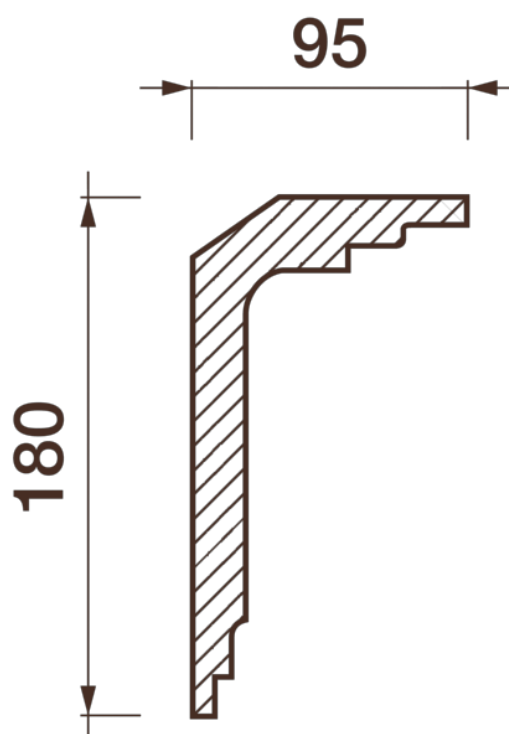

Карниз гладкотянутый Кт-702

Гладкий карниз подчеркнет уникальность и стиль проделанного ремонта. Отличный декор, деталь, элемент, скрывающий стыки стен и потолка.

ДИКАРТ

ЗАВОД ГИПСОВОЙ ЛЕПНИНЫ

8 (495) 150-21-95

8 (800) 707-52-95

info@dikart.ru

Высота - 180 мм
Ширина - 95 мм
Длина - 1 м.п.
Материал - гипс