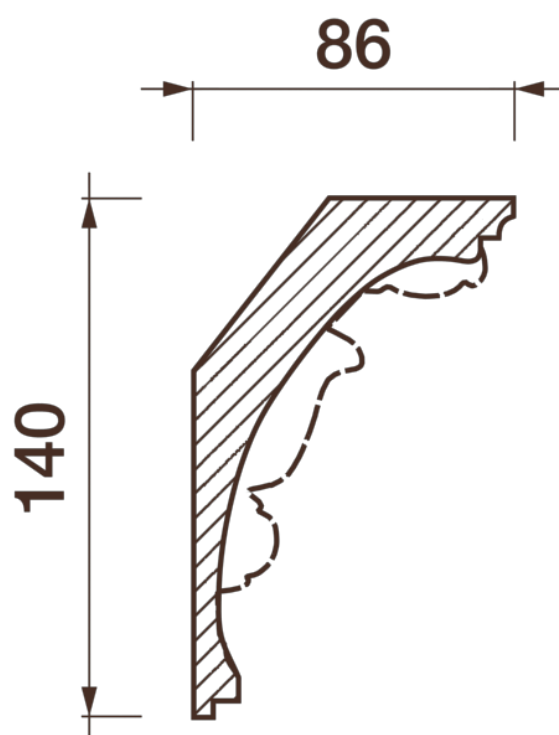

Карниз с рисунком Дк-50

Карниз с орнаментом (рисунком) — идеальные элементы для декорирования помещений в местах стыка вертикальной и горизонтальной поверхности. Придают изящество всему помещению.

ДИКАРТ

ЗАВОД ГИПСОВОЙ ЛЕПНИНЫ

8 (495) 150-21-95

8 (800) 707-52-95

info@dikart.ru

Высота - 140 мм
Глубина - 86 мм
Длина - 1 м.п.
Материал - гипс