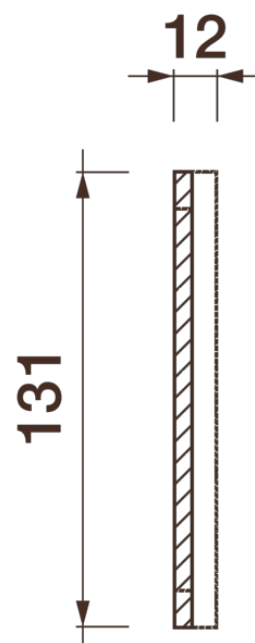

❶ Дф-189 (131Нх12мм)

❷ Дф-228 (131Нх12мм)

Высота - 131 мм

Ширина - 12 мм

Длина - 1 м.п.

Материал - гипс

Фриз Дф-229

ДИКАРТ