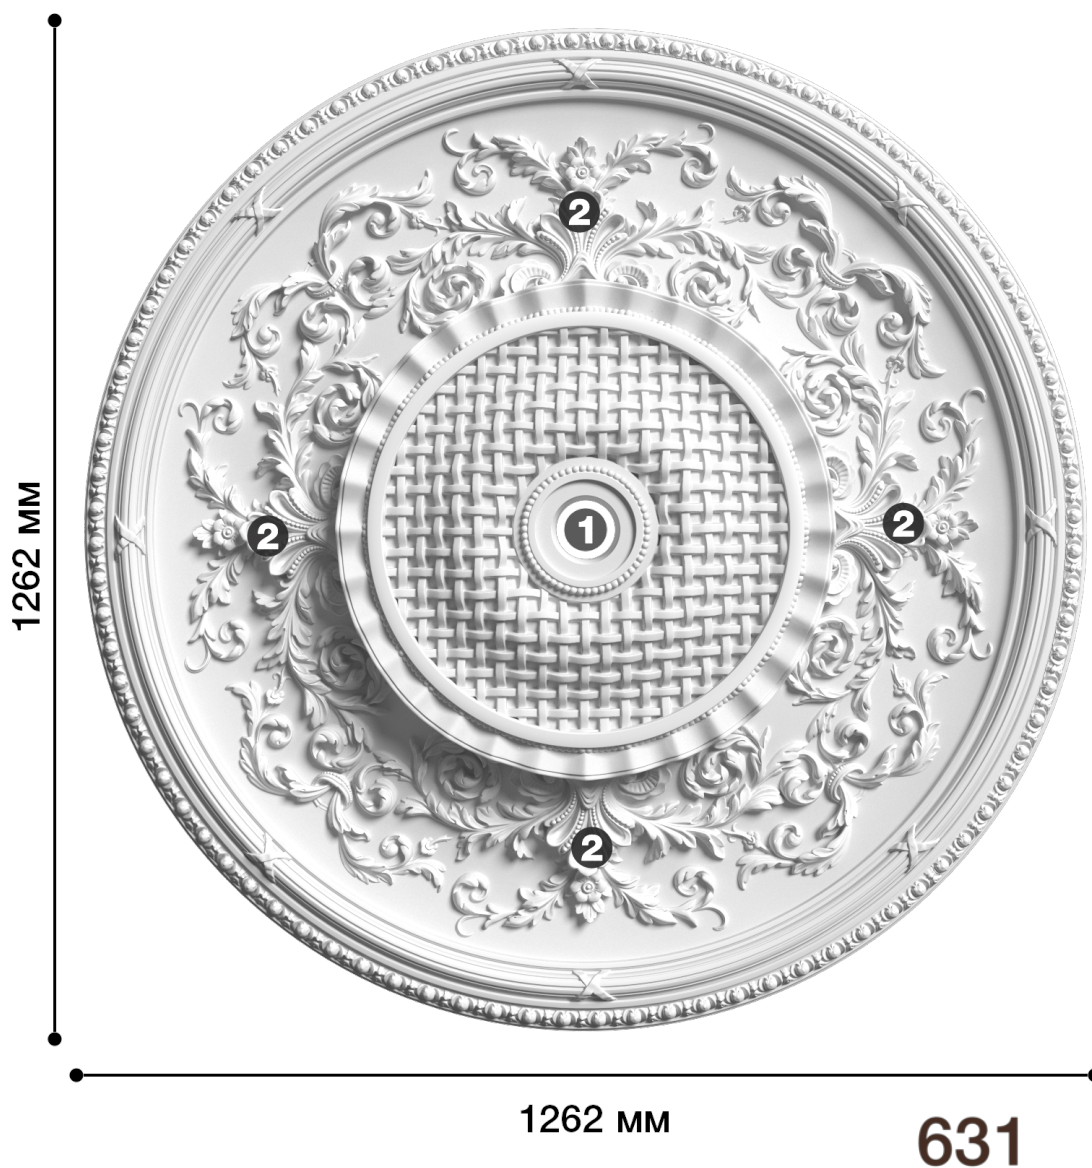

# Потолочная розетка Др-226

Розетка из гипса является центром потолочной композиции, оформляет пространство и прекрасно украшает любой интерьер.

# ДИКАРТ

ЗАВОД ГИПСОВОЙ ЛЕПНИНЫ

8 (495) 150-21-95

8 (800) 707-52-95

info@dikart.ru

- ❶ Др-225 (D600x62мм)
- ❷ Др-226, четверть (892x477x92мм)

Диаметр - 1262 мм

Глубина - 154 мм

Отверстие - min Ø 71 мм

Материал - гипс