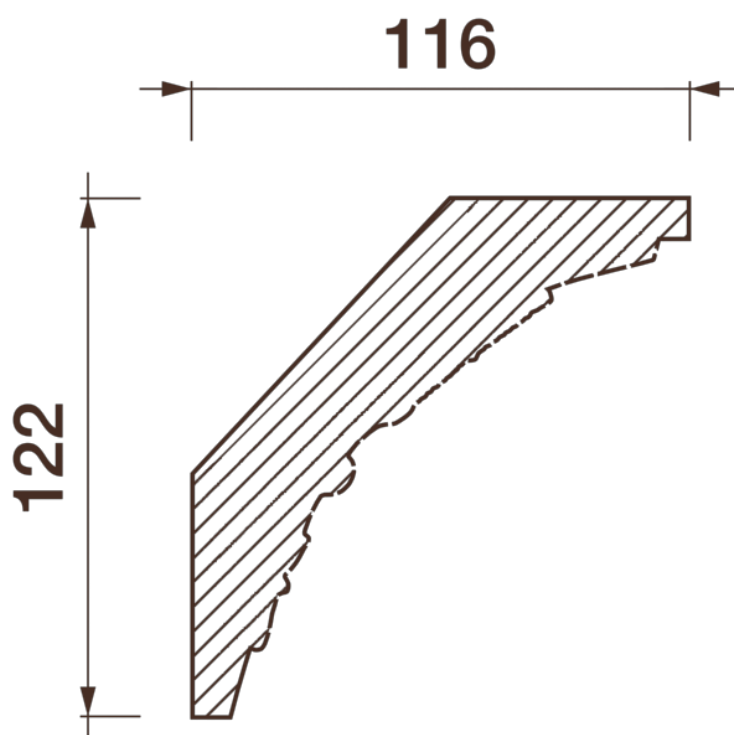

## Карниз с рисунком Дк-194

Карниз с орнаментом (рисунком) — идеальные элементы для декорирования помещений в местах стыка вертикальной и горизонтальной поверхности. Придают изящество всему помещению.

# ДИКАРТ

ЗАВОД ГИПСОВОЙ ЛЕПНИНЫ

8 (495) 150-21-95

8 (800) 707-52-95

info@dikart.ru

Высота - 122 мм  
Глубина - 116 мм  
Длина - 1 м.п.  
Материал - гипс