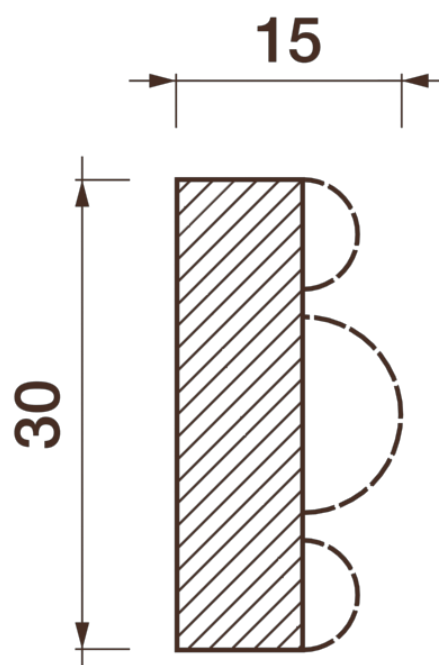

Порезка Дп-77

Порезка — элемент оформления помещения, который оценит ценитель красоты. С помощью порезки можно провести разделение оттенков и фактур отделочных материалов. Еще можно применить как вставку в потолочный карниз.

ДИКАРТ

ЗАВОД ГИПСОВОЙ ЛЕПНИНЫ

8 (495) 150-21-95

8 (800) 707-52-95

info@dikart.ru

Высота - 30 мм
Ширина - 15 мм
Длина - 1 м.п.
Материал - гипс