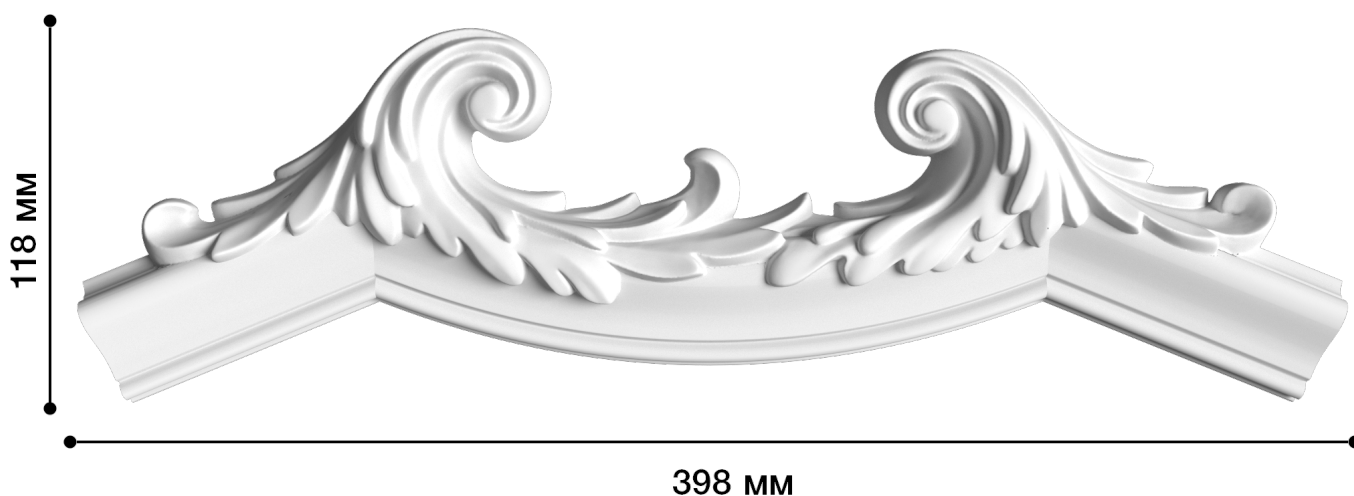

## Угол Ду-122

Декоративные углы из гипса – один из оригинальных элементов декора! Их часто используют для финального уточнения композиции. В нашем каталоге большой ассортимент угловых элементов, это позволит легко подобрать изделия для оформления любого интерьера.

# ДИКАРТ

ЗАВОД ГИПСОВОЙ ЛЕПНИНЫ

8 (495) 150-21-95

8 (800) 707-52-95

info@dikart.ru

Высота - 118 мм  
Ширина - 398 мм  
Глубина - 27 мм  
Материал - гипс