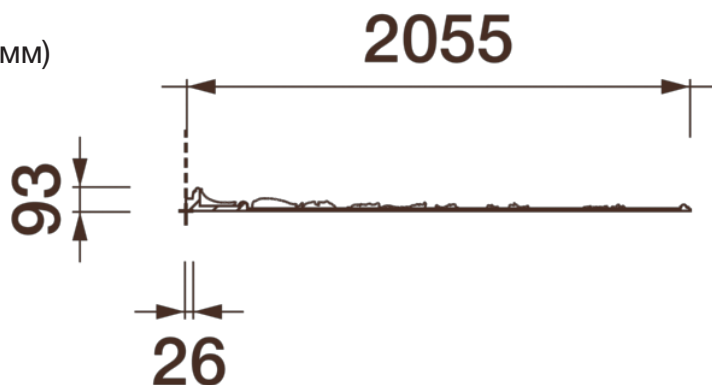

# ДИКАРТ

ЗАВОД ГИПСОВОЙ ЛЕПНИНЫ

8 (495) 150-21-95

8 (800) 707-52-95

info@dikart.ru

- ❶ Др-100, ореол 1, четверть (546x481x53мм) **4110 мм**
- ❷ Др-100, ореол 2, часть 1 (1078x1040x50мм)
- ❸ Др-100, ореол 2, часть 2 (1069x948x53мм)
- ❹ Др-100, ореол 3, часть 1 (1090x910x38мм)
- ❺ Др-100, ореол 3, часть 2 (1164x961x37мм)
- ❻ Др-100, ореол 3, часть 3 (997x695x37мм)
- ❼ Др-100А, элементы кольца (1064x110x26мм)
- ❽ Др-75 (D503x93мм)

Диаметр - 4110 мм  
Глубина - 93 мм  
Отверстие - min Ø 53 мм  
Материал - гипс