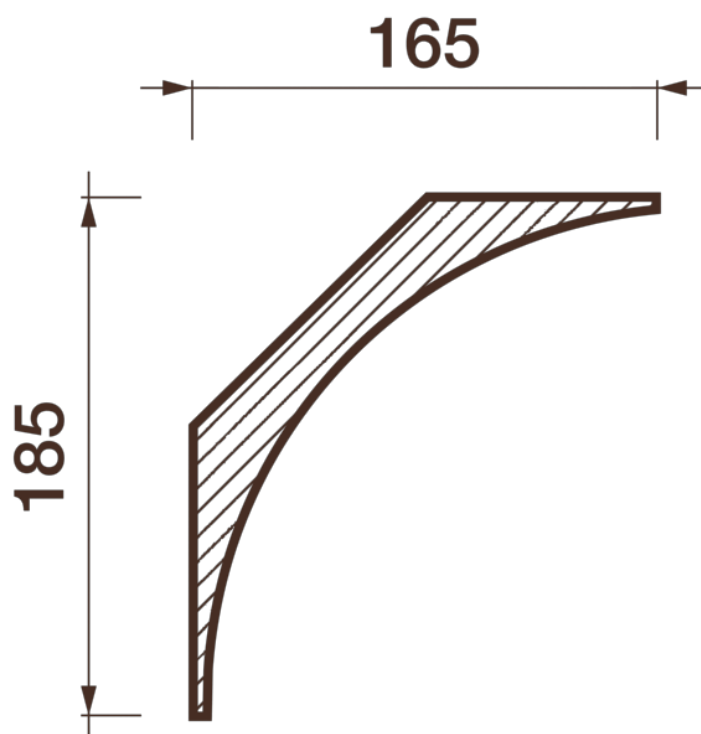

## Карниз гладкотянутый Кт-693

Гладкий карниз подчеркнет уникальность и стиль проделанного ремонта. Отличный декор, деталь, элемент, скрывающий стыки стен и потолка.

# ДИКАРТ

ЗАВОД ГИПСОВОЙ ЛЕПНИНЫ

8 (495) 150-21-95

8 (800) 707-52-95

info@dikart.ru

Высота - 185 мм  
Ширина - 165 мм  
Длина - 1 м.п.  
Материал - гипс