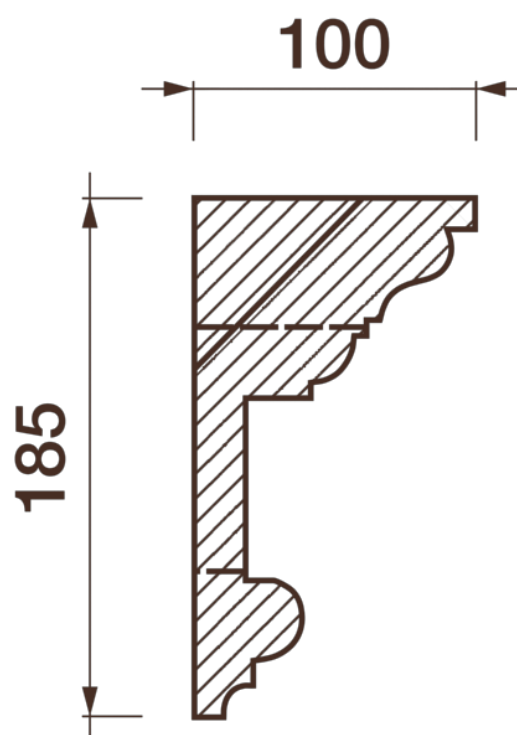

Карниз с рисунком Дк-442

Карниз с орнаментом (рисунком) — идеальные элементы для декорирования помещений в местах стыка вертикальной и горизонтальной поверхности. Придают изящество всему помещению.

ДИКАРТ

ЗАВОД ГИПСОВОЙ ЛЕПНИНЫ

8 (495) 150-21-95

8 (800) 707-52-95

info@dikart.ru

❶ Дк-441 (185Нх100мм)

❷ КТ-419 (185Нх100мм)

Высота - 185 мм

Глубина - 100 мм

Длина - 1 м.п.

Материал - гипс

Карниз с рисунком Дк-442

ДИКАРТ

ЗАВОД ГИПСОВОЙ ЛЕПНИНЫ

8 (495) 150-21-95

8 (800) 707-52-95

info@dikart.ru

❶ Дк-441 (185Нх100мм)

❷ КТ-419 (185Нх100мм)