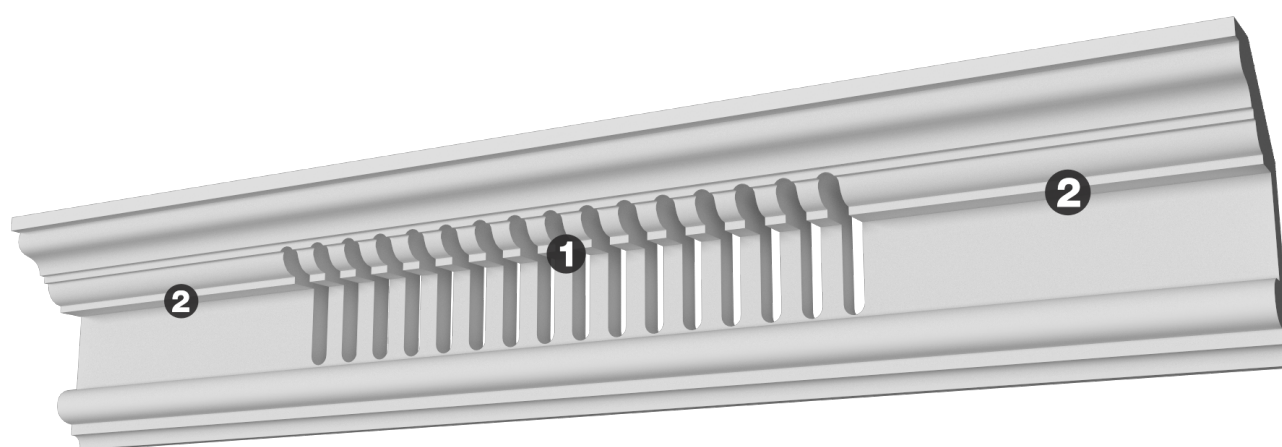

Карниз с рисунком Дк-442

Карниз с орнаментом (рисунком) — идеальные элементы для декорирования помещений в местах стыка вертикальной и горизонтальной поверхности. Придают изящество всему помещению.

ДИКАРТ

ЗАВОД ГИПСОВОЙ ЛЕПНИНЫ

8 (495) 150-21-95

8 (800) 707-52-95

info@dikart.ru

❶ Дк-441 (185Нх100мм)

❷ КТ-419 (185Нх100мм)

Высота - 185 мм

Глубина - 100 мм