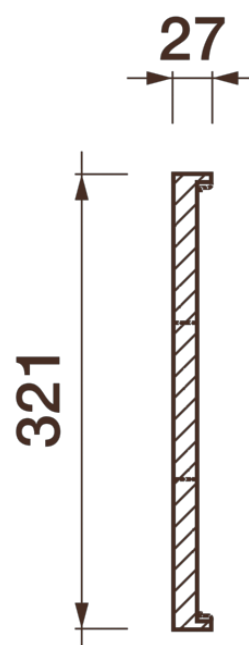

## Фриз Дф-272

Гипсовый фриз - декоративный орнамент в виде горизонтальной полосы, прекрасно преобразует интерьер своим дополнением.

# ДИКАРТ

ЗАВОД ГИПСОВОЙ ЛЕПНИНЫ

8 (495) 150-21-95

8 (800) 707-52-95

info@dikart.ru

❶ Дф-218 (321Нх27мм)

❷ Дф-270 (321Нх27мм)

Высота - 321 мм

Ширина - 27 мм

Длина - 1 м.п.

Материал - гипс