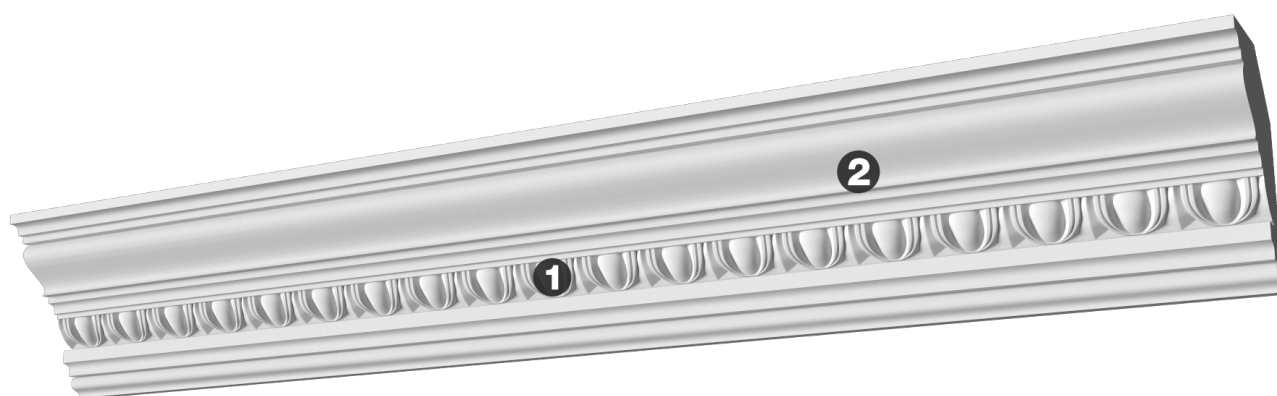

Карниз с рисунком Дк-85

Карниз с орнаментом (рисунком) — идеальные элементы для декорирования помещений в местах стыка вертикальной и горизонтальной поверхности. Придают изящество всему помещению.

ДИКАРТ

ЗАВОД ГИПСОВОЙ ЛЕПНИНЫ

8 (495) 150-21-95

8 (800) 707-52-95

info@dikart.ru

- ❶ Дп-32 (29Нх23мм)
- ❷ КТ-347 (150Нх100мм)

Высота - 150 мм
Глубина - 100 мм
Длина - 1 м.п.
Материал - гипс