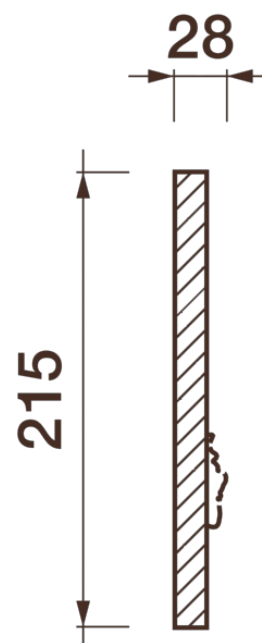

Фриз Дф-73

Гипсовый фриз - декоративный орнамент в виде горизонтальной полосы, прекрасно преобразует интерьер своим дополнением.

ДИКАРТ

ЗАВОД ГИПСОВОЙ ЛЕПНИНЫ

8 (495) 150-21-95

8 (800) 707-52-95

info@dikart.ru

Высота - 215 мм

Ширина - 28 мм

Длина - 1 м.п.

Материал - гипс