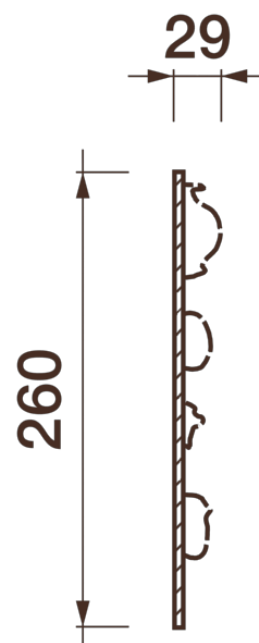

Фриз Дф-100

Гипсовый фриз - декоративный орнамент в виде горизонтальной полосы, прекрасно преобразует интерьер своим дополнением.

ДИКАРТ

ЗАВОД ГИПСОВОЙ ЛЕПНИНЫ

8 (495) 150-21-95

8 (800) 707-52-95

info@dikart.ru

Высота - 260 мм

Ширина - 29 мм

Длина - 1 м.п.

Материал - гипс