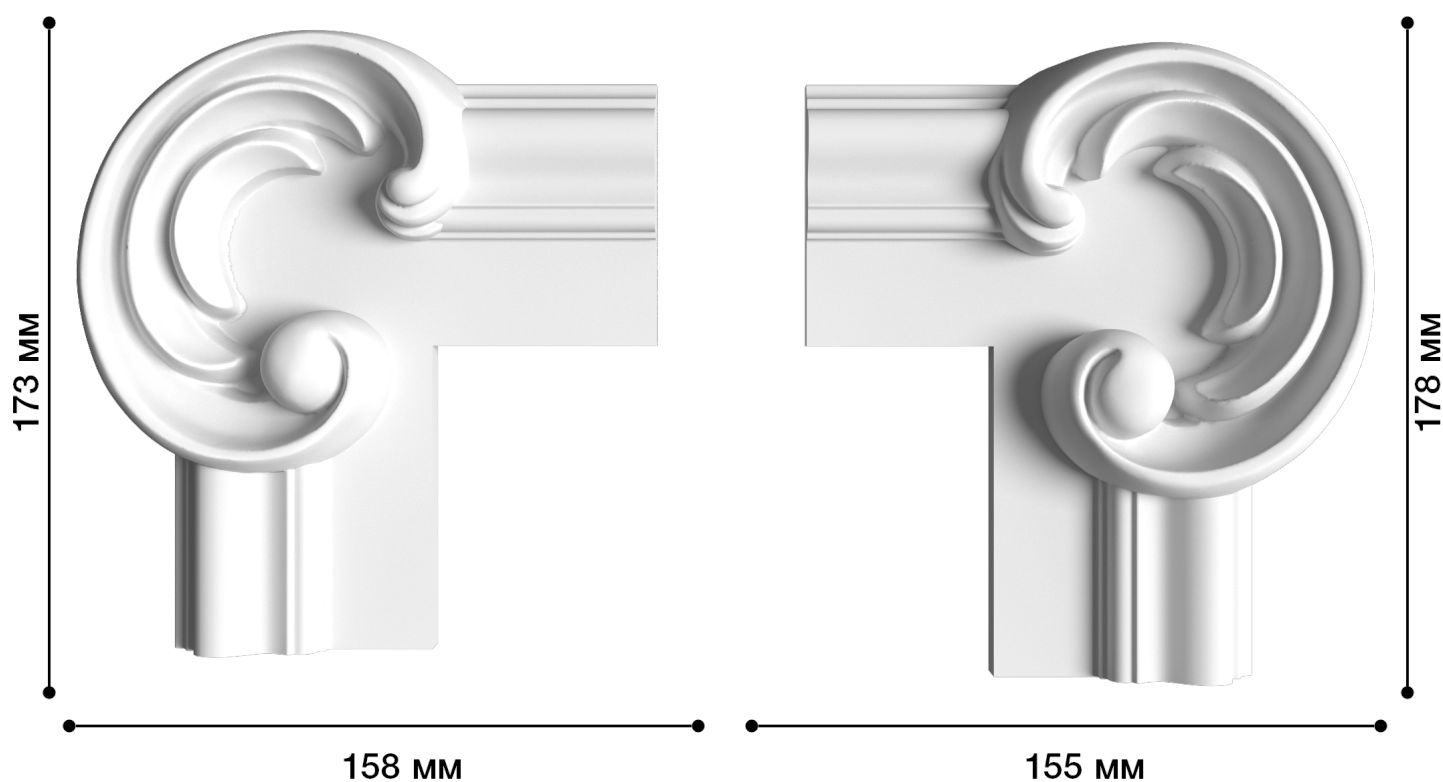

## Угол Ду-55

Декоративные углы из гипса – один из оригинальных элементов декора! Их часто используют для финального уточнения композиции. В нашем каталоге большой ассортимент угловых элементов, это позволит легко подобрать изделия для оформления любого интерьера.

# ДИКАРТ

ЗАВОД ГИПСОВОЙ ЛЕПНИНЫ

8 (495) 150-21-95

8 (800) 707-52-95

info@dikart.ru

Высота - 178 мм  
Ширина - 158 мм  
Глубина - 34 мм  
Материал - гипс