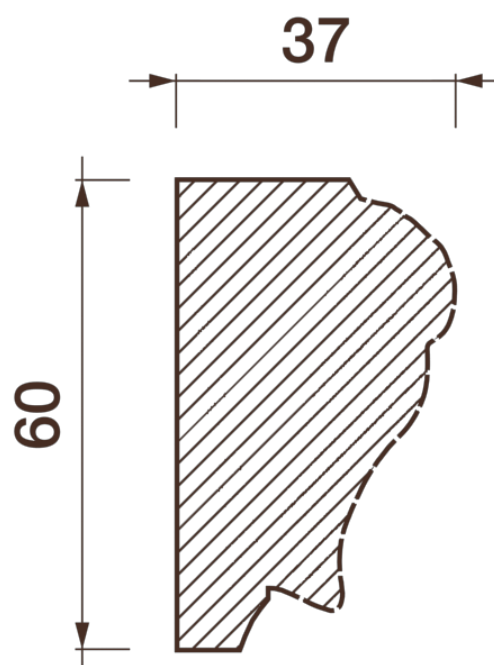

## Порезка Дп-19

Порезка — элемент оформления помещения, который оценит ценитель красоты. С помощью порезки можно провести разделение оттенков и фактур отделочных материалов. Еще можно применить как вставку в потолочный карниз.

# ДИКАРТ

ЗАВОД ГИПСОВОЙ ЛЕПНИНЫ

8 (495) 150-21-95

8 (800) 707-52-95

info@dikart.ru

Высота - 60 мм  
Ширина - 37 мм  
Длина - 1 м.п.  
Материал - гипс