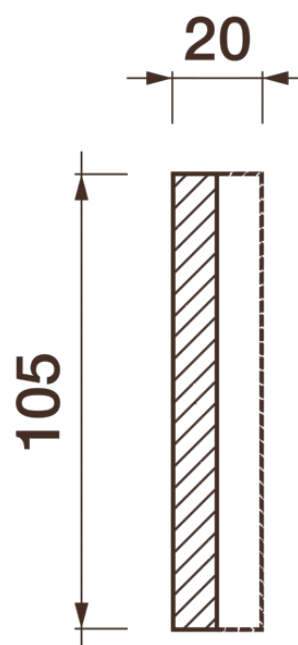

Фриз Дф-207

Гипсовый фриз - декоративный орнамент в виде горизонтальной полосы, прекрасно преобразует интерьер своим дополнением.

ДИКАРТ

ЗАВОД ГИПСОВОЙ ЛЕПНИНЫ

8 (495) 150-21-95

8 (800) 707-52-95

info@dikart.ru

Высота - 105 мм

Ширина - 20 мм

Длина - 1 м.п.

Материал - гипс