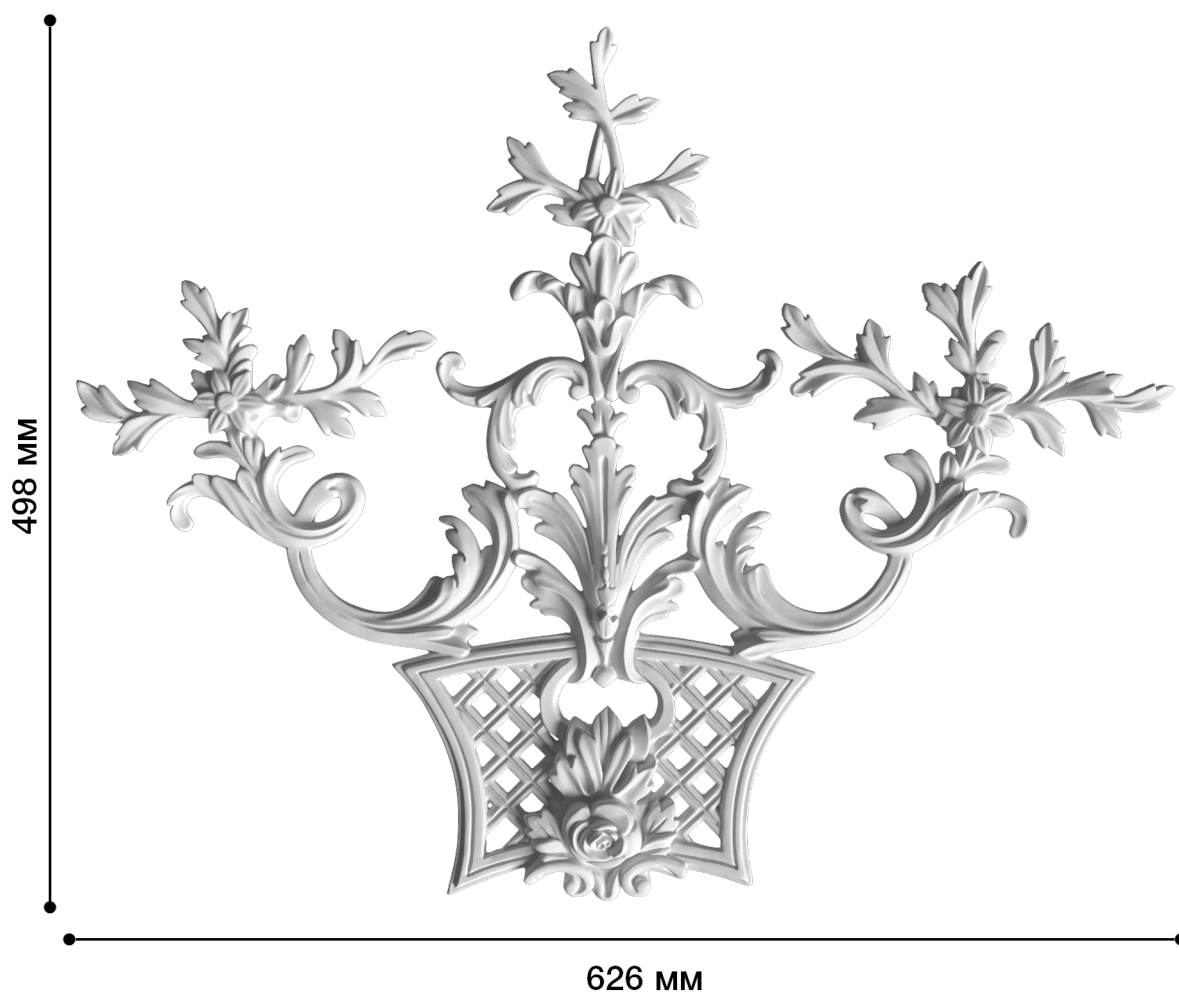

Средник Дс-185

Средник – это небольшой элемент декора, который может быть со сложными завитками или объемными узорами. Такой элемент лепнины прекрасно подходит для помещений, декорированных в любом стиле, будь то ампир, модерн, классика или барокко.

ДИКАРТ

ЗАВОД ГИПСОВОЙ ЛЕПНИНЫ

8 (495) 150-21-95

8 (800) 707-52-95

info@dikart.ru

Высота - 498 мм

Ширина - 626 мм

Глубина - 26 мм

Материал - полиуретан