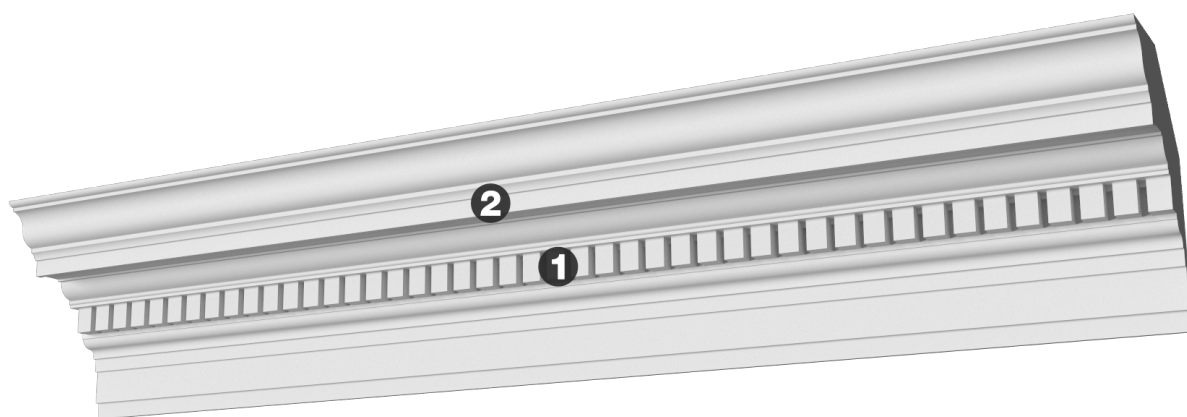

Карниз с рисунком Дк-399

Карниз с орнаментом (рисунком) — идеальные элементы для декорирования помещений в местах стыка вертикальной и горизонтальной поверхности. Придают изящество всему помещению.

ДИКАРТ

ЗАВОД ГИПСОВОЙ ЛЕПНИНЫ

8 (495) 150-21-95

8 (800) 707-52-95

info@dikart.ru

- ❶ Дп-168 (47Нх34мм)
- ❷ КТ-685 (295Нх210мм)

Высота - 295 мм
Глубина - 210 мм
Длина - 1 м.п.
Материал - гипс