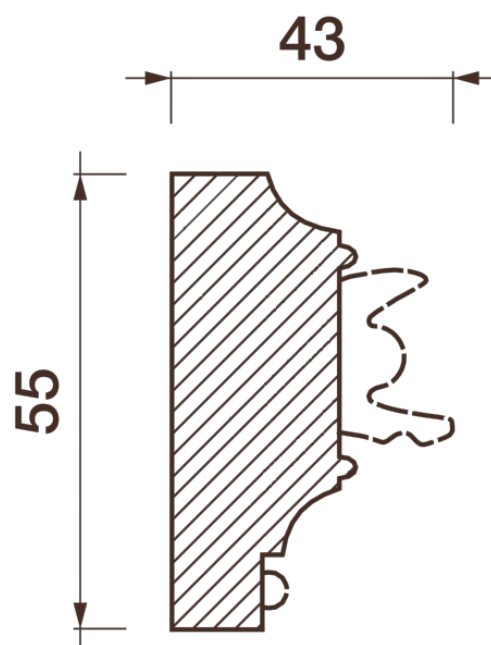

Фриз Дф-79

Гипсовый фриз - декоративный орнамент в виде горизонтальной полосы, прекрасно преобразует интерьер своим дополнением.

ДИКАРТ

ЗАВОД ГИПСОВОЙ ЛЕПНИНЫ

8 (495) 150-21-95

8 (800) 707-52-95

info@dikart.ru

Высота - 55 мм
Ширина - 43 мм
Длина - 1 м.п.
Материал - гипс