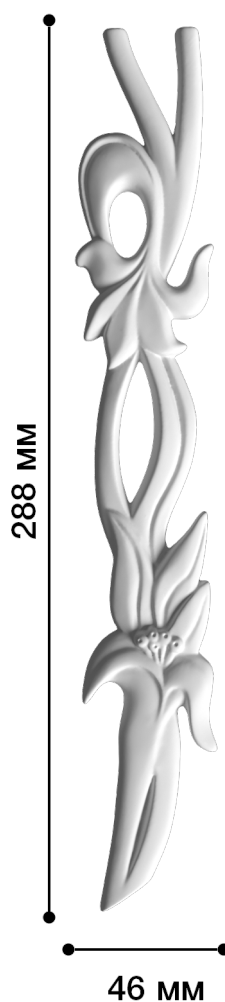

Средник Дс-206

Средник – это небольшой элемент декора, который может быть со сложными завитками или объемными узорами. Такой элемент лепнины прекрасно подходит для помещений, декорированных в любом стиле, будь то ампир, модерн, классика или барокко.

ДИКАРТ

ЗАВОД ГИПСОВОЙ ЛЕПНИНЫ

8 (495) 150-21-95

8 (800) 707-52-95

info@dikart.ru

Высота - 288 мм
Ширина - 46 мм
Глубина - 8 мм
Материал - гипс