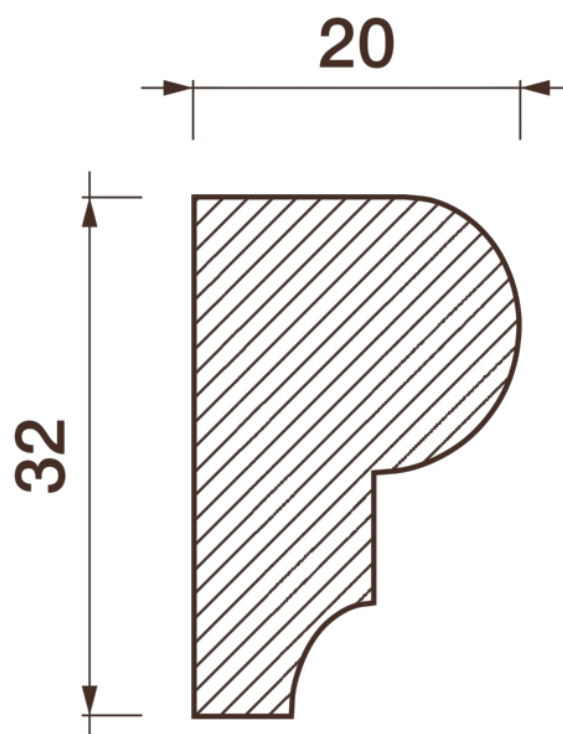

Карниз гладкотянутый Кт-67

Гладкий карниз подчеркнет уникальность и стиль проделанного ремонта. Отличный декор, деталь, элемент, скрывающий стыки стен и потолка.

ДИКАРТ

ЗАВОД ГИПСОВОЙ ЛЕПНИНЫ

8 (495) 150-21-95

8 (800) 707-52-95

info@dikart.ru

Высота - 32 мм
Ширина - 20 мм
Длина - 1 м.п.
Материал - гипс