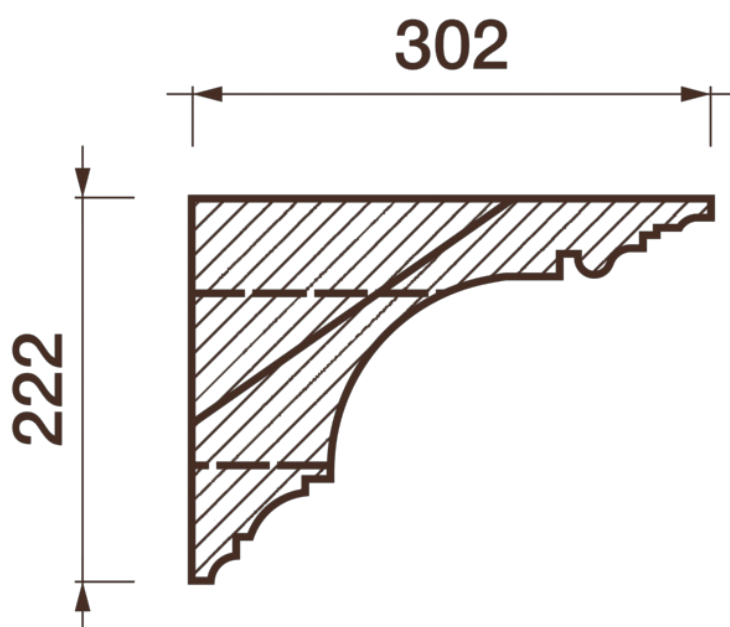

Карниз с рисунком Дк-423

Карниз с орнаментом (рисунком) — идеальные элементы для декорирования помещений в местах стыка вертикальной и горизонтальной поверхности. Придают изящество всему помещению.

ДИКАРТ

ЗАВОД ГИПСОВОЙ ЛЕПНИНЫ

8 (495) 150-21-95

8 (800) 707-52-95

info@dikart.ru

❶ Дк-422 (222Нх302мм)

❷ КТ-667 (222Нх302мм)

Высота - 222 мм

Глубина - 302 мм

Длина - 1 м.п.

Материал - гипс

Карниз с рисунком Дк-423

ДИКАРТ

ЗАВОД ГИПСОВОЙ ЛЕПНИНЫ

8 (495) 150-21-95

8 (800) 707-52-95

info@dikart.ru

❶ Дк-422 (222Нх302мм)

❷ КТ-667 (222Нх302мм)