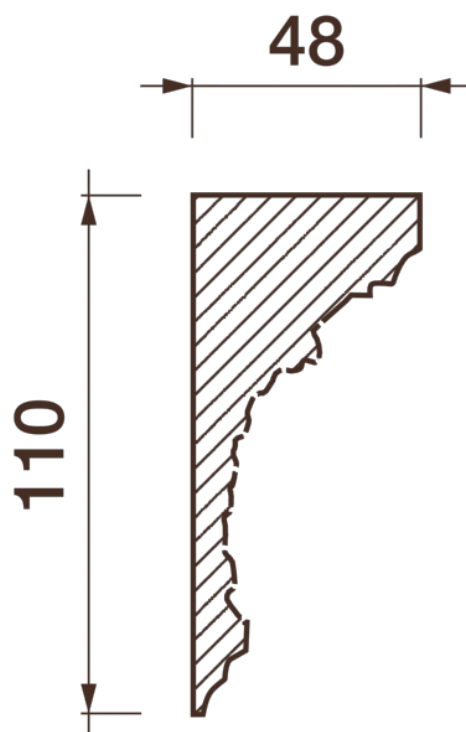

## Карниз с рисунком Дк-20

Карниз с орнаментом (рисунком) — идеальные элементы для декорирования помещений в местах стыка вертикальной и горизонтальной поверхности. Придают изящество всему помещению.

# ДИКАРТ

ЗАВОД ГИПСОВОЙ ЛЕПНИНЫ

8 (495) 150-21-95

8 (800) 707-52-95

info@dikart.ru

Высота - 110 мм  
Глубина - 48 мм  
Длина - 1 м.п.  
Материал - гипс