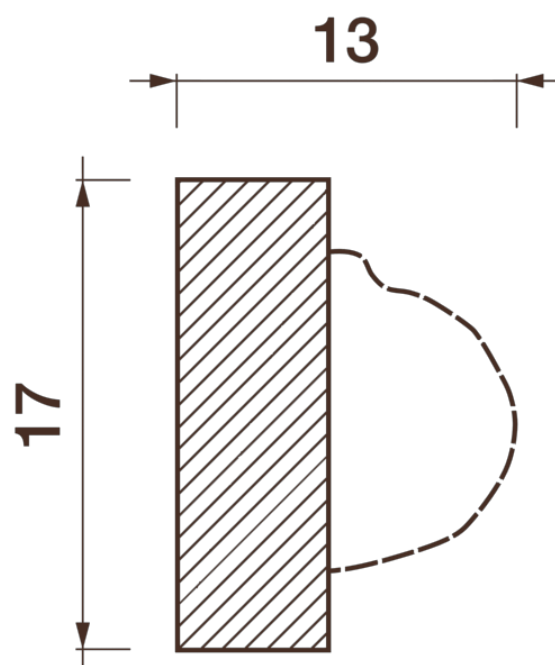

Порезка Дп-29

Порезка — элемент оформления помещения, который оценит ценитель красоты. С помощью порезки можно провести разделение оттенков и фактур отделочных материалов. Еще можно применить как вставку в потолочный карниз.

ДИКАРТ

ЗАВОД ГИПСОВОЙ ЛЕПНИНЫ

8 (495) 150-21-95

8 (800) 707-52-95

info@dikart.ru

Высота - 17 мм
Ширина - 13 мм
Длина - 1 м.п.
Материал - гипс