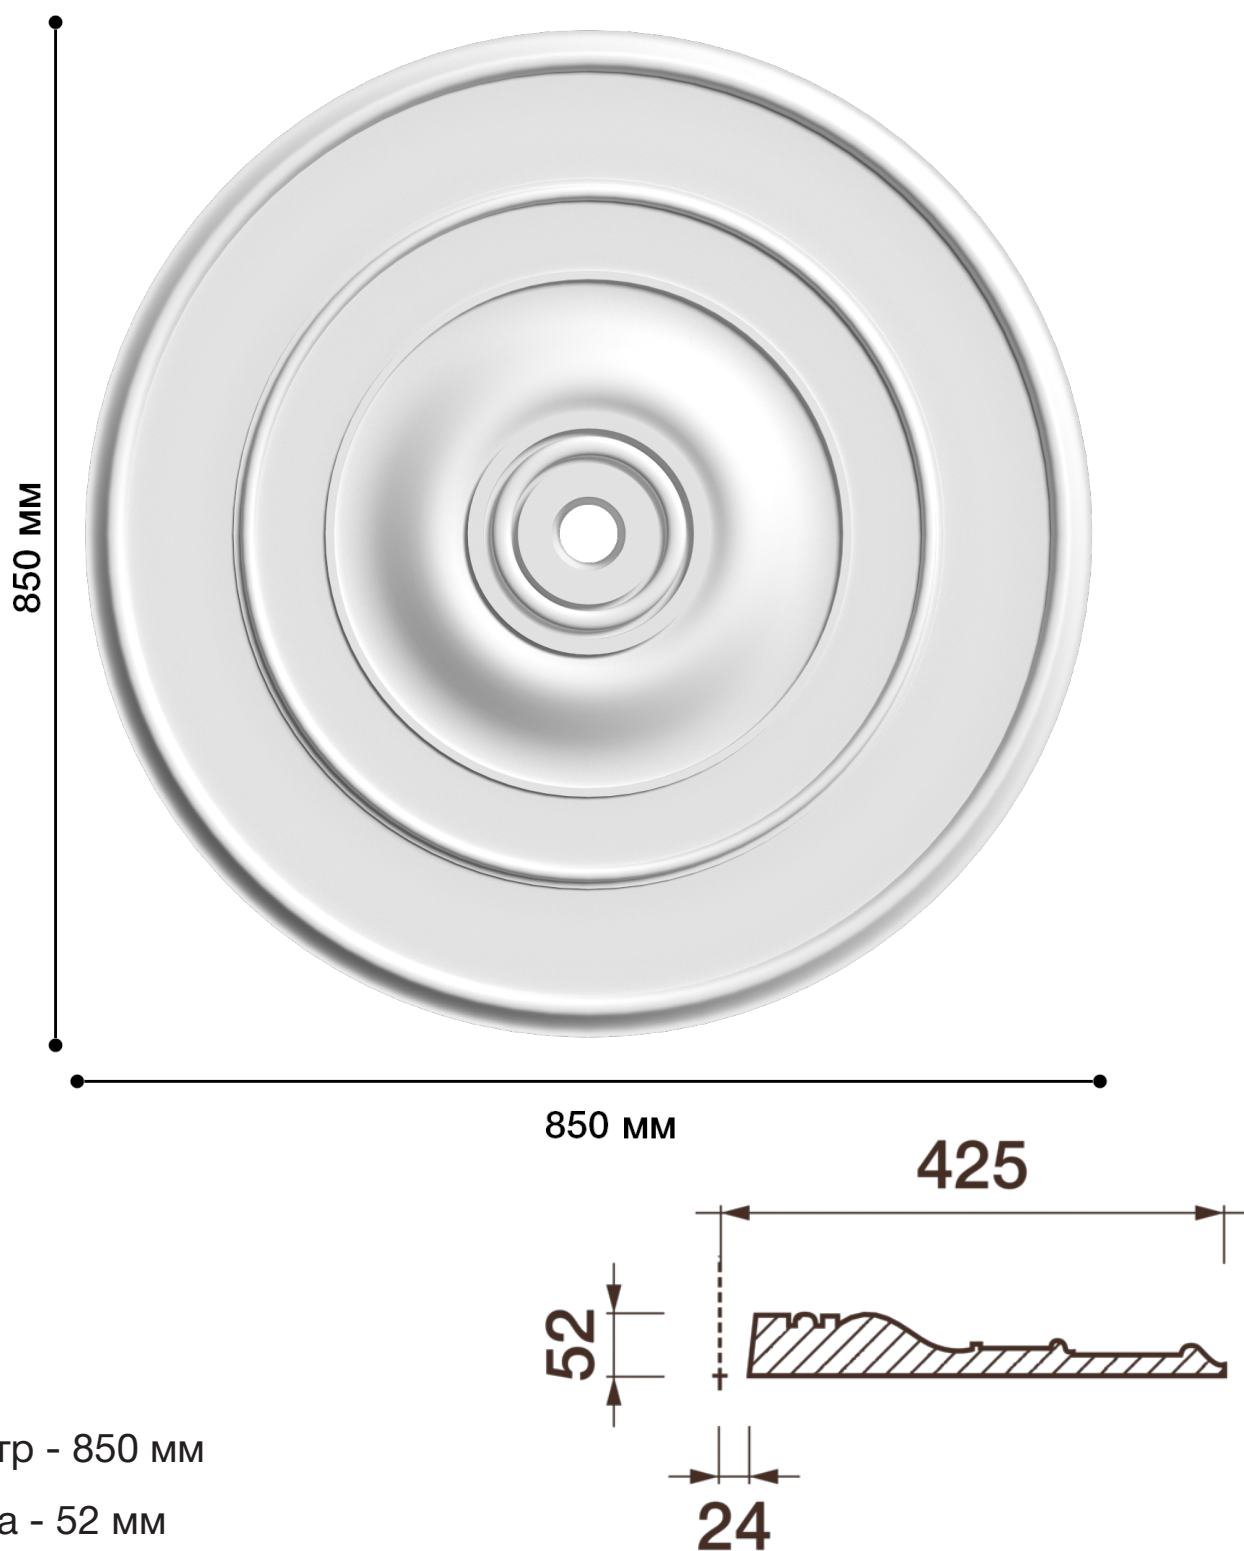

Потолочная розетка Др-164

Розетка из гипса является центром потолочной композиции, оформляет пространство и прекрасно украшает любой интерьер.

ДИКАРТ

ЗАВОД ГИПСОВОЙ ЛЕПНИНЫ

8 (495) 150-21-95

8 (800) 707-52-95

info@dikart.ru

Диаметр - 850 мм

Глубина - 52 мм

Отверстие - min Ø 49 мм

Материал - гипс