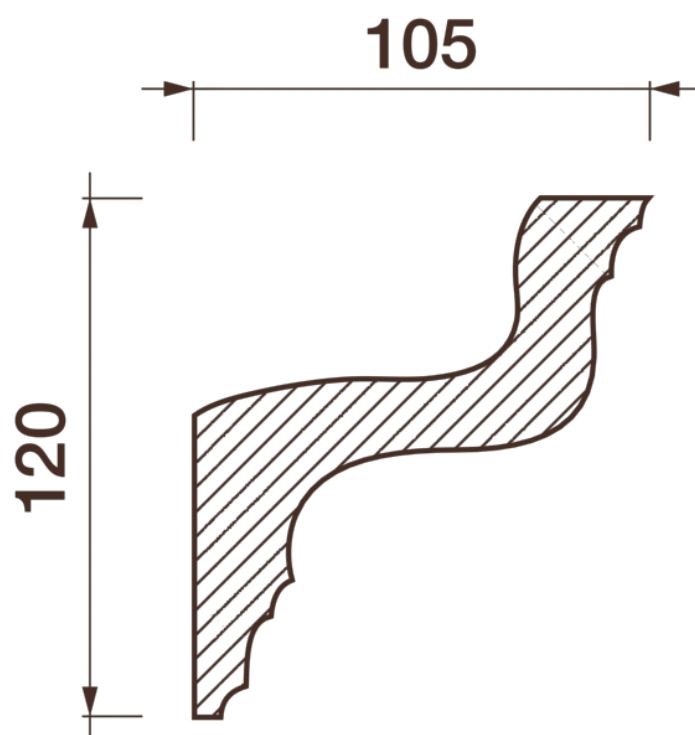

Карниз гладкотянутый Кс-111

Световой карниз — элемент оформления для оригинального дизайна помещения. Помогут улучшить пространство, создать по-особенному оригинальное освещение в помещении.

ДИКАРТ

ЗАВОД ГИПСОВОЙ ЛЕПНИНЫ

8 (495) 150-21-95

8 (800) 707-52-95

info@dikart.ru

Высота - 120 мм
Ширина - 105 мм
Длина - 1 м.п.
Материал - гипс