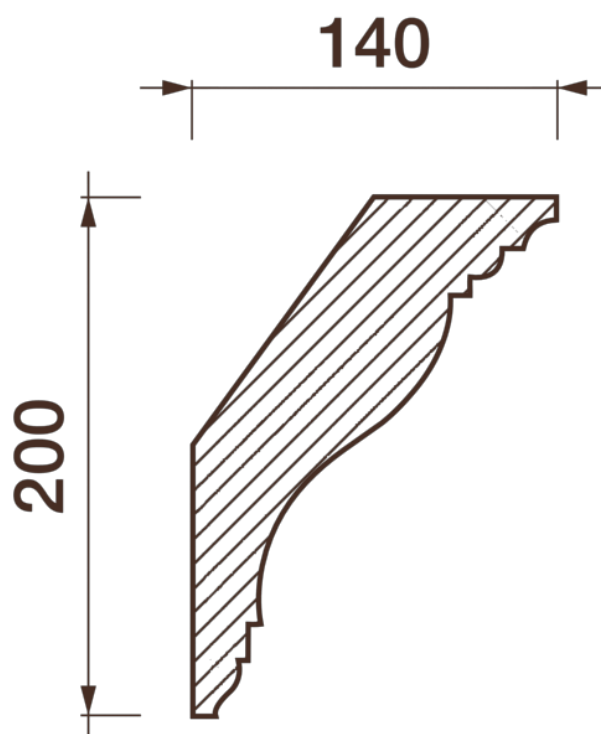

Карниз гладкотянутый Кт-45

Гладкий карниз подчеркнет уникальность и стиль проделанного ремонта. Отличный декор, деталь, элемент, скрывающий стыки стен и потолка.

ДИКАРТ

ЗАВОД ГИПСОВОЙ ЛЕПНИНЫ

8 (495) 150-21-95

8 (800) 707-52-95

info@dikart.ru

Высота - 200 мм
Ширина - 140 мм
Длина - 1 м.п.
Материал - гипс