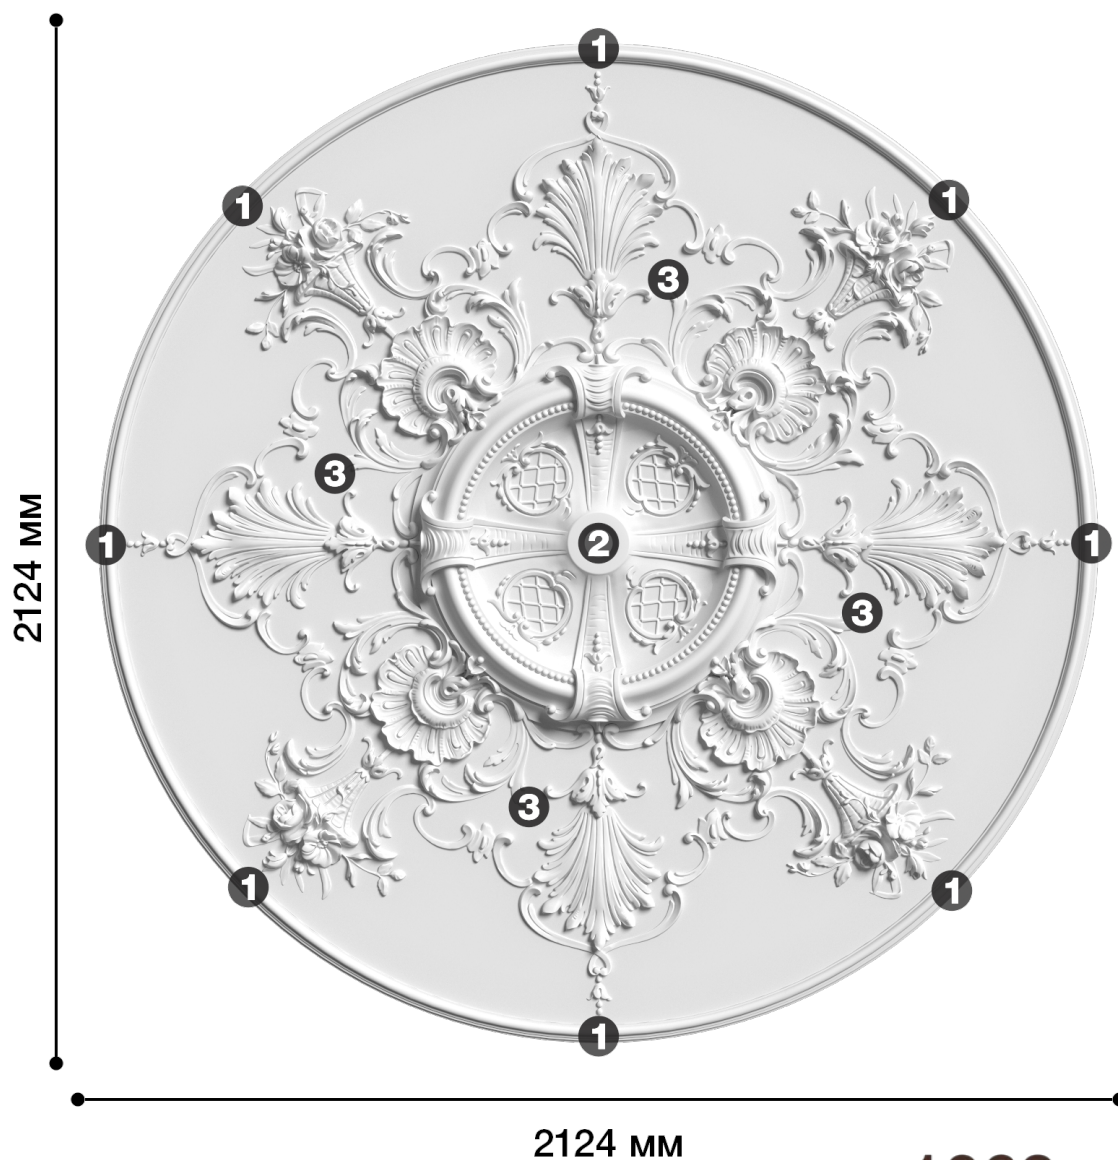

Потолочная розетка Др-184

Розетка из гипса является центром потолочной композиции, оформляет пространство и прекрасно украшает любой интерьер.

ДИКАРТ

ЗАВОД ГИПСОВОЙ ЛЕПНИНЫ

8 (495) 150-21-95

8 (800) 707-52-95

info@dikart.ru

❶ ДР-184, элементы кольца (813x1015x72мм)

❷ Др-181, центр (D800x101мм)

❸ Др-181, четверть (1414x930x56мм)

101

1062

Диаметр - 2124 мм

Глубина - 101 мм

Отверстие - min Ø 59 мм

Материал - гипс

29