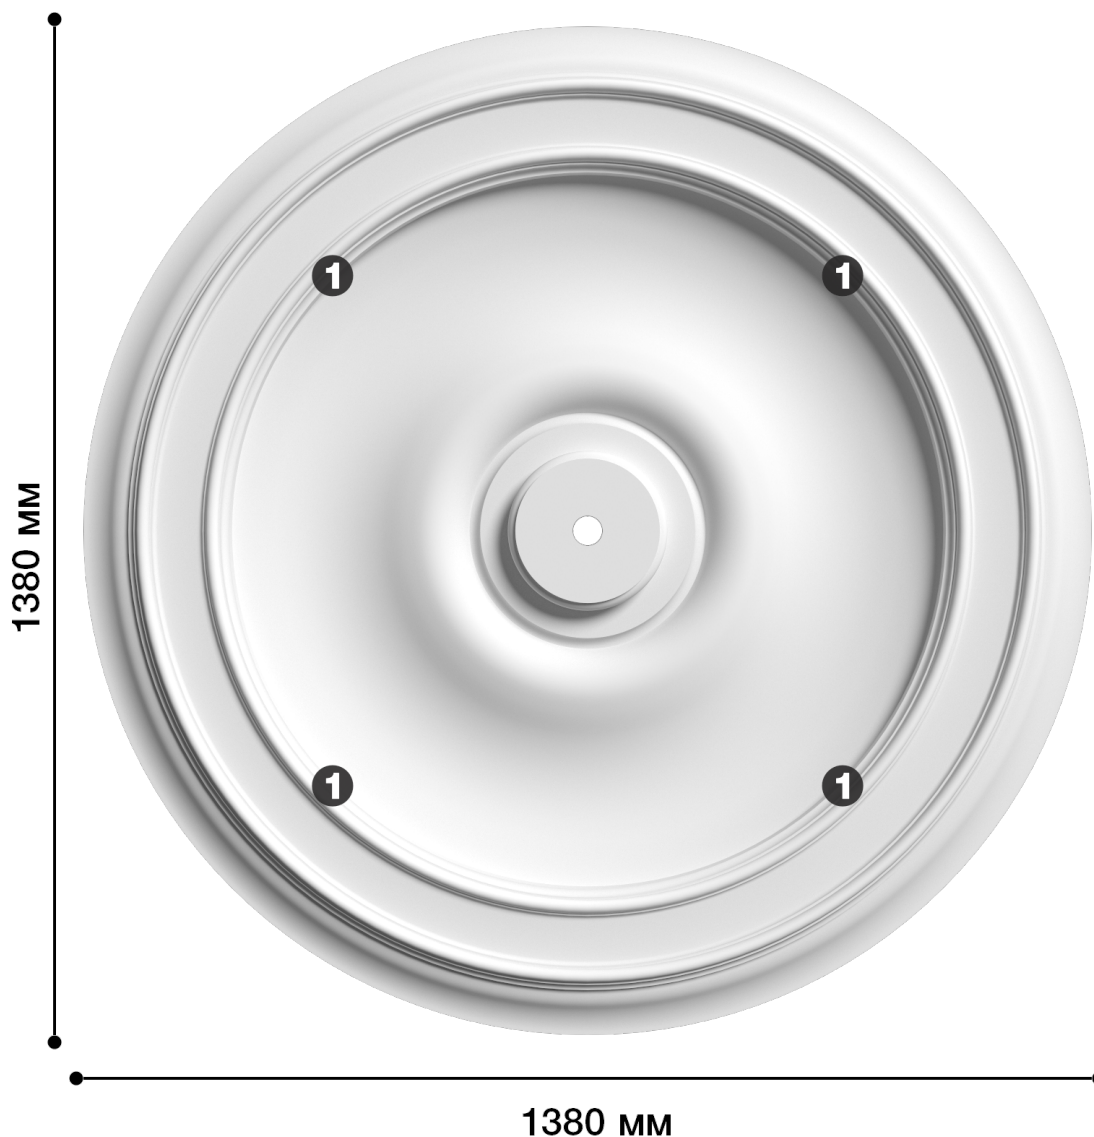

Потолочная розетка Др-288 СФГ

Розетка из гипса является центром потолочной композиции, оформляет пространство и прекрасно украшает любой интерьер.

Стеклофиброгипс (СФГ) – собственная уникальная разработка создания облегченного гипсового декора, позволяет создавать прочные тонкостенные изделия для более простого монтажа и безопасного эксплуатации.

ДИКАРТ

ЗАВОД ГИПСОВОЙ ЛЕПНИНЫ

8 (495) 150-21-95

8 (800) 707-52-95

info@dikart.ru

❶ Др-288, четверть (690x690x92мм)

Диаметр - 1380 мм
Глубина - 92 мм
Отверстие - min Ø 40 мм
Материал - стеклофиброгипс