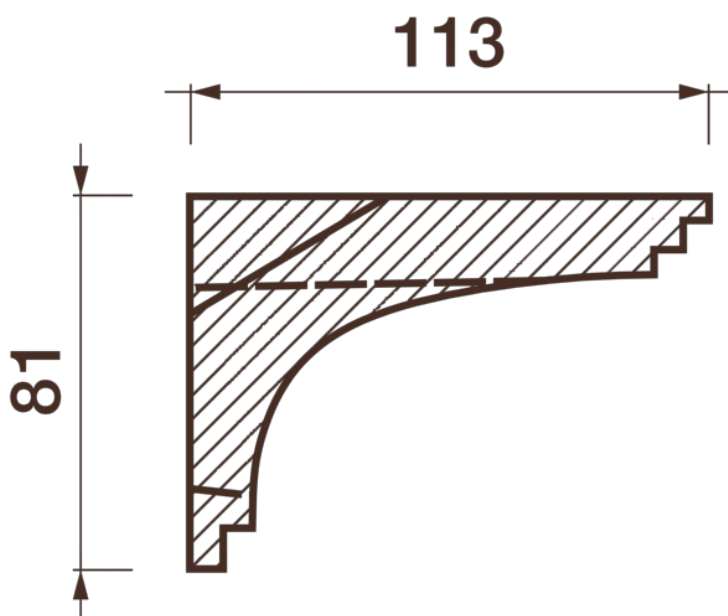

ЗАВОД ГИПСОВОЙ ЛЕПНИНЫ

8 (495) 150-21-95

8 (800) 707-52-95

info@dikart.ru

❶ Дк-302 (81Нх113мм)

❷ КТ-156 (81Нх113мм)

Высота - 81 мм

Глубина - 113 мм

Длина - 1 м.п.

Материал - гипс

Карниз с рисунком Дк-303

ДИКАРТ

ЗАВОД ГИПСОВОЙ ЛЕПНИНЫ

8 (495) 150-21-95

8 (800) 707-52-95

info@dikart.ru