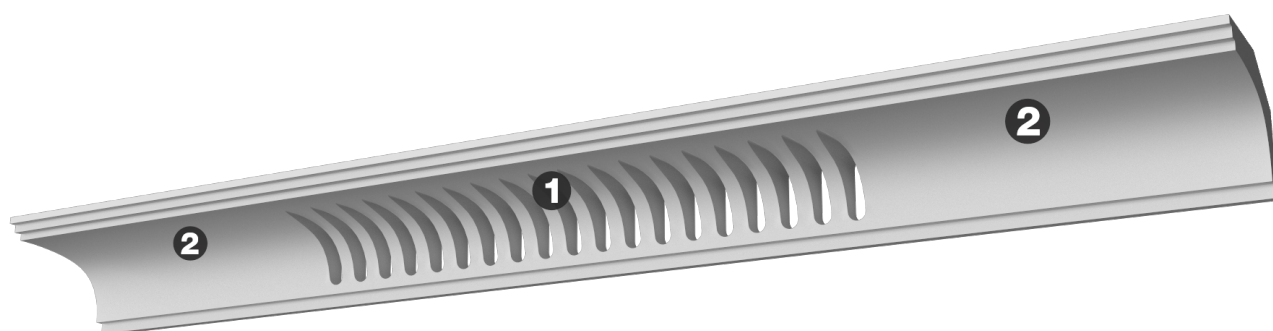

Карниз с рисунком Дк-303

Карниз с орнаментом (рисунком) — идеальные элементы для декорирования помещений в местах стыка вертикальной и горизонтальной поверхности. Придают изящество всему помещению.

ДИКАРТ

ЗАВОД ГИПСОВОЙ ЛЕПНИНЫ

8 (495) 150-21-95

8 (800) 707-52-95

info@dikart.ru

❶ Дк-302 (81Нх113мм)

❷ КТ-156 (81Нх113мм)

Высота - 81 мм

Глубина - 113 мм