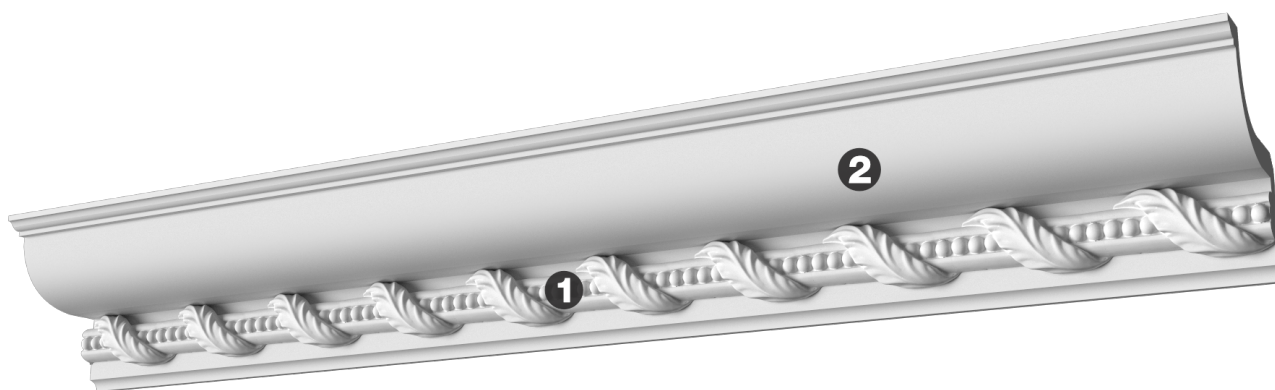

## Карниз с рисунком Дк-92

Карниз с орнаментом (рисунком) — идеальные элементы для декорирования помещений в местах стыка вертикальной и горизонтальной поверхности. Придают изящество всему помещению.

# ДИКАРТ

ЗАВОД ГИПСОВОЙ ЛЕПНИНЫ

8 (495) 150-21-95

8 (800) 707-52-95

info@dikart.ru

- ❶ Дф-14 (50Нх25мм)
- ❷ КТ-367 (145Нх123мм)

Высота - 145 мм  
Глубина - 123 мм  
Длина - 1 м.п.  
Материал - гипс