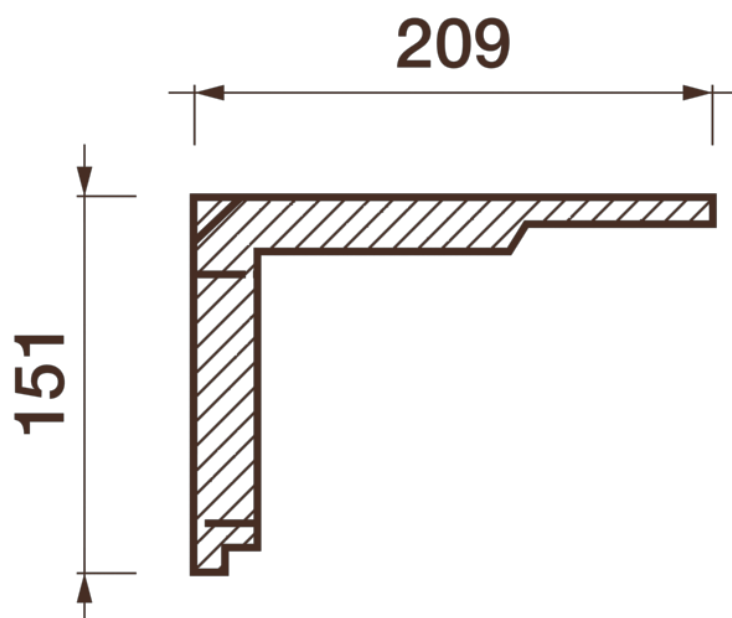

## Карниз с рисунком Дк-312

Карниз с орнаментом (рисунком) — идеальные элементы для декорирования помещений в местах стыка вертикальной и горизонтальной поверхности. Придают изящество всему помещению.

# ДИКАРТ

ЗАВОД ГИПСОВОЙ ЛЕПНИНЫ

8 (495) 150-21-95

8 (800) 707-52-95

info@dikart.ru

❶ Дк-311 (151Нх209мм)

❷ КТ-158 (151Нх209мм)

Высота - 151 мм

Глубина - 209 мм

Длина - 1 м.п.

Материал - гипс