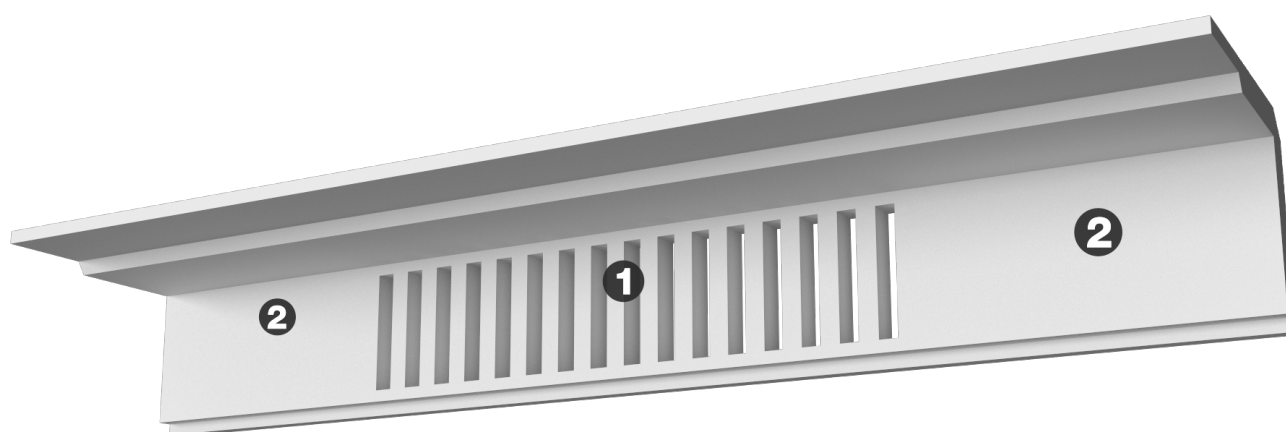

Карниз с рисунком Дк-312

Карниз с орнаментом (рисунком) — идеальные элементы для декорирования помещений в местах стыка вертикальной и горизонтальной поверхности. Придают изящество всему помещению.

ДИКАРТ

ЗАВОД ГИПСОВОЙ ЛЕПНИНЫ

8 (495) 150-21-95

8 (800) 707-52-95

info@dikart.ru